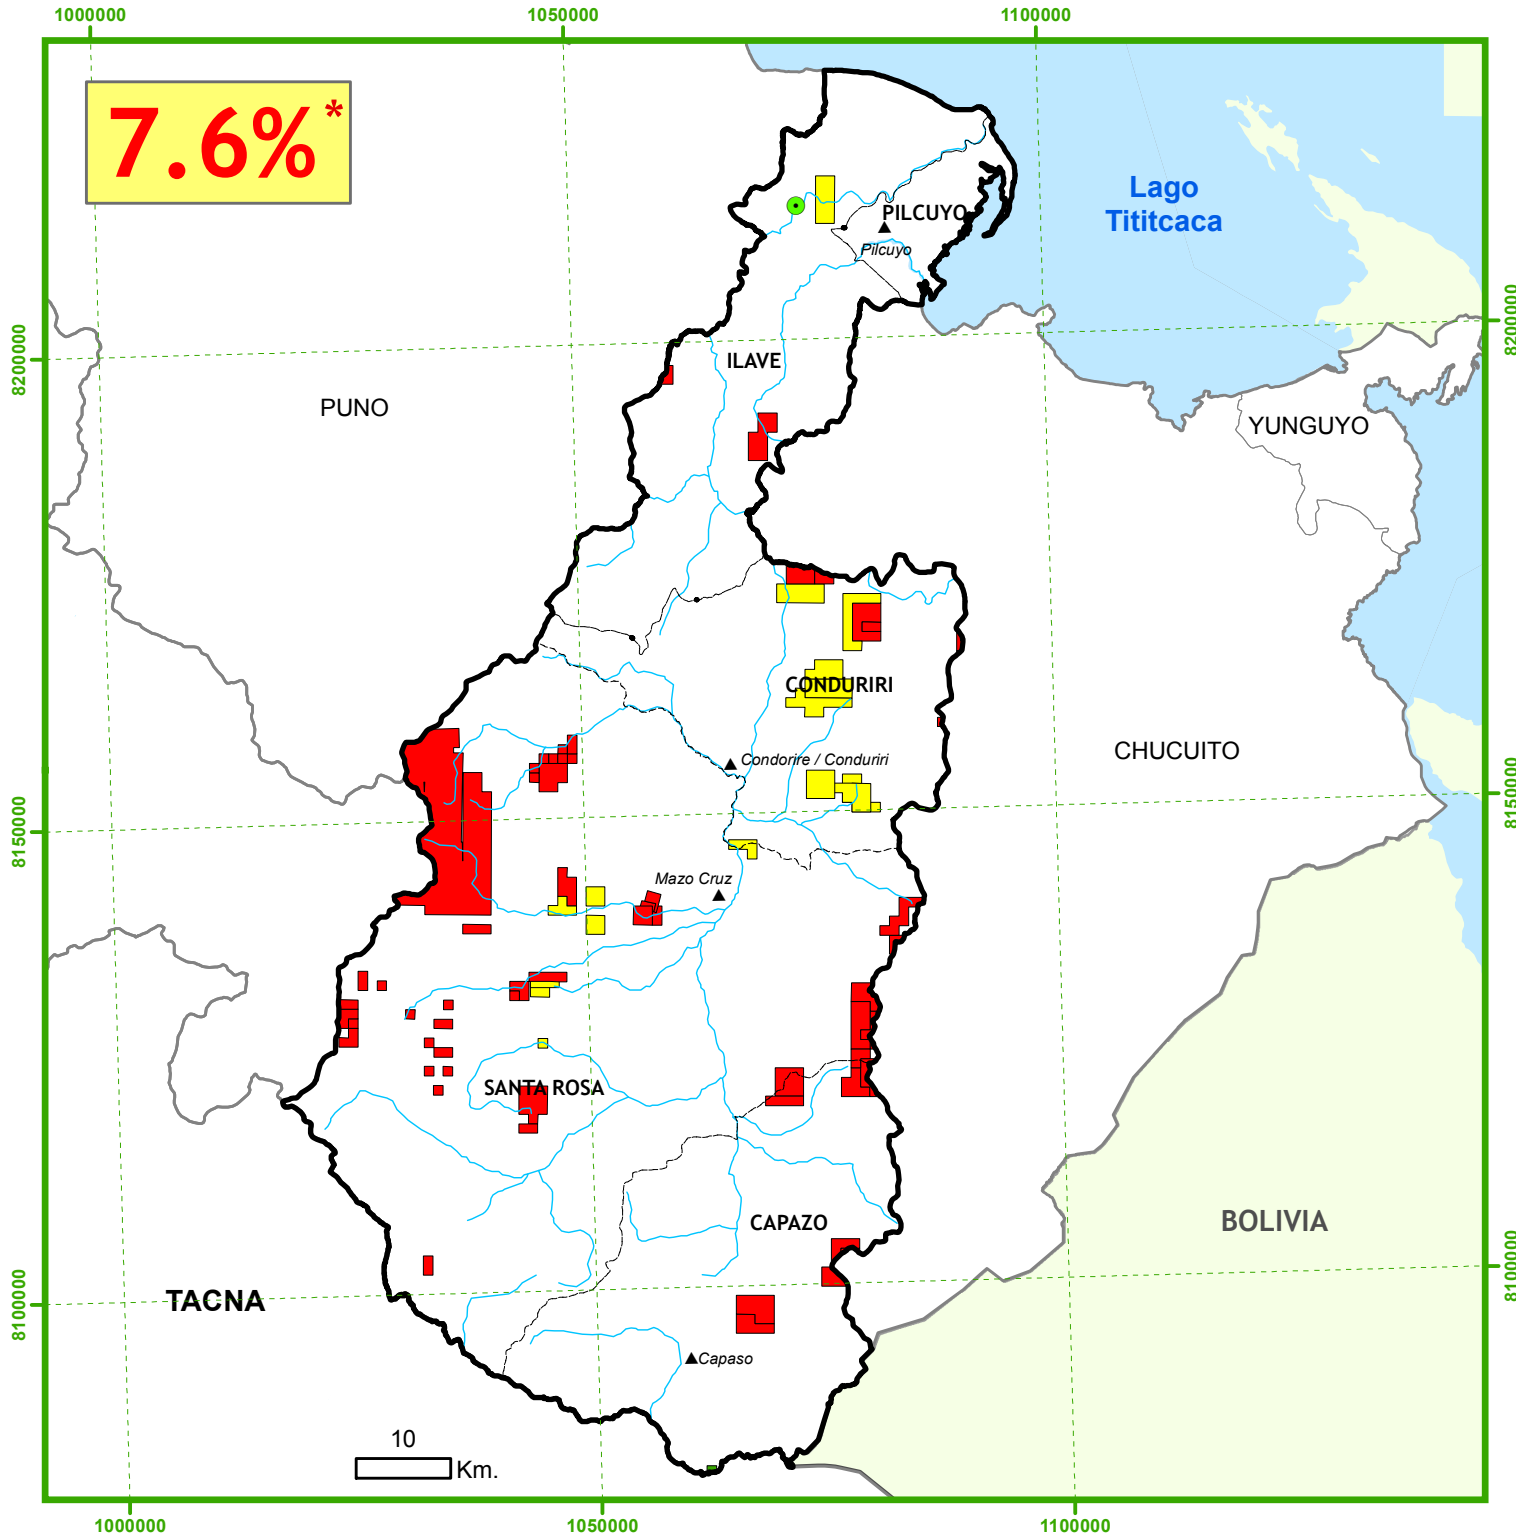

Concesiones Mineras

Provincia de EL COLLAO

Estado de las Concesiones Mineras

- Concesión Minera Titulada
- Concesión Minera en Trámite
- Cantera Afectada al Estado

* Área concesionada considerando cc.mm. superpuestas, % sin considerar cc.mm. extintas

Escala: 1:800,000
Proyección UTM Z18
Fuente: INGEMMET
Noviembre 2016

Región Puno

CooperAcción

Acción Solidaria para el Desarrollo