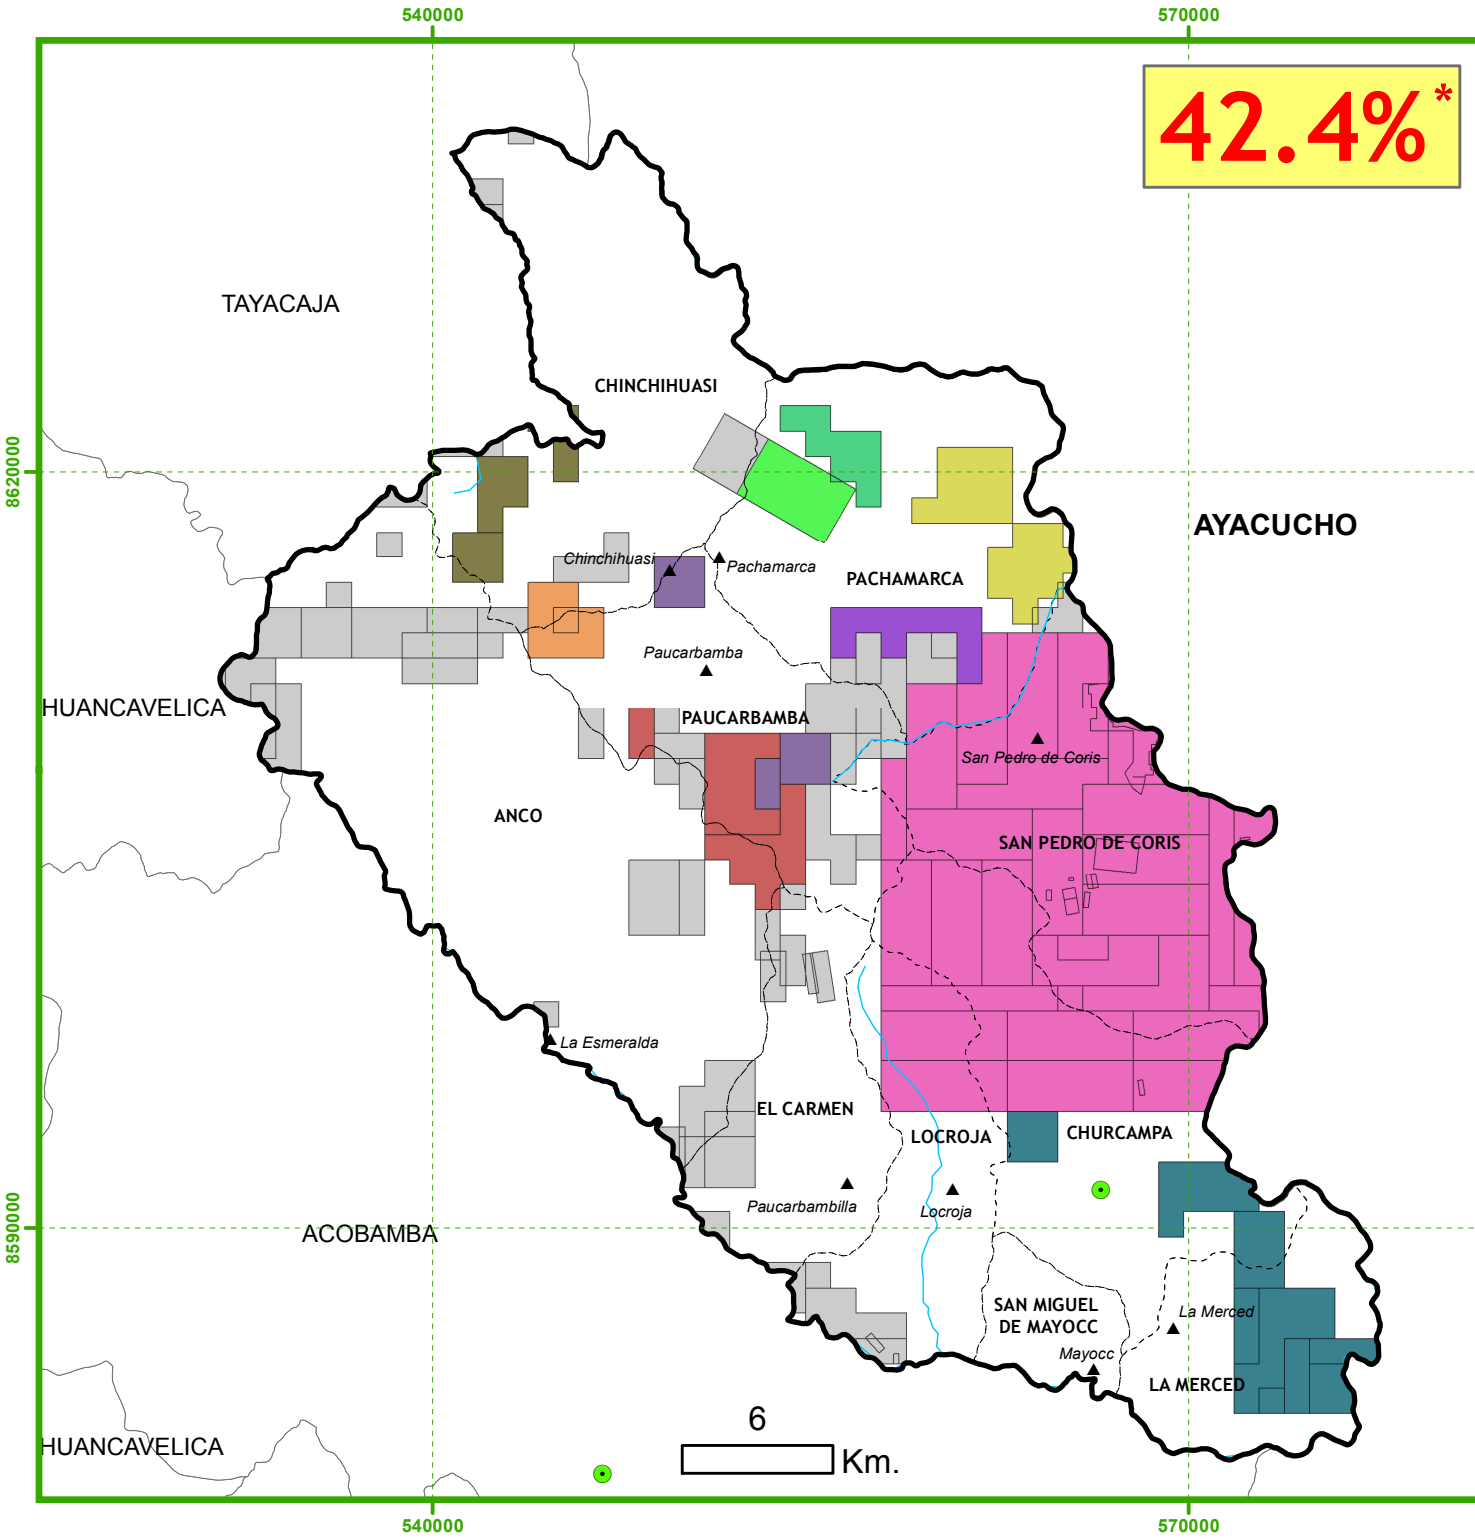

Concesiones Mineras

Provincia de CHURCAMP

42.4%*

Titulares de Concesiones Mineras

- DOE RUN PERU S.R.L.
- COMPAÑIA MINERA MILPO S.A.A.
- CARLOS FELIPE LOPEZ CRISTOBAL
- WILBERT ERNESTO LAURENTE ESCURRA y Otros
- VOTORANTIM METAIS - CAJAMARQUILLA S.A.
- INTERNATIONAL SURVEYORS & CONSULTANTS S.A.C.
- S.M.R.L. SURI CARMEN
- LUIS JHORDAN CURAS CRISTOBAL
- ZOILA SOLEDAD YAURI AQUINO
- TAKI MINA Y CONSTRUCCIONES S.A.C.
- OTROS

Escala: 1: 280,000
 Proyección UTM Z18
 Fuente: INGEMMET
 Noviembre 2016

Región Huancavelica

CooperAcción

Acción Solidaria para el Desarrollo