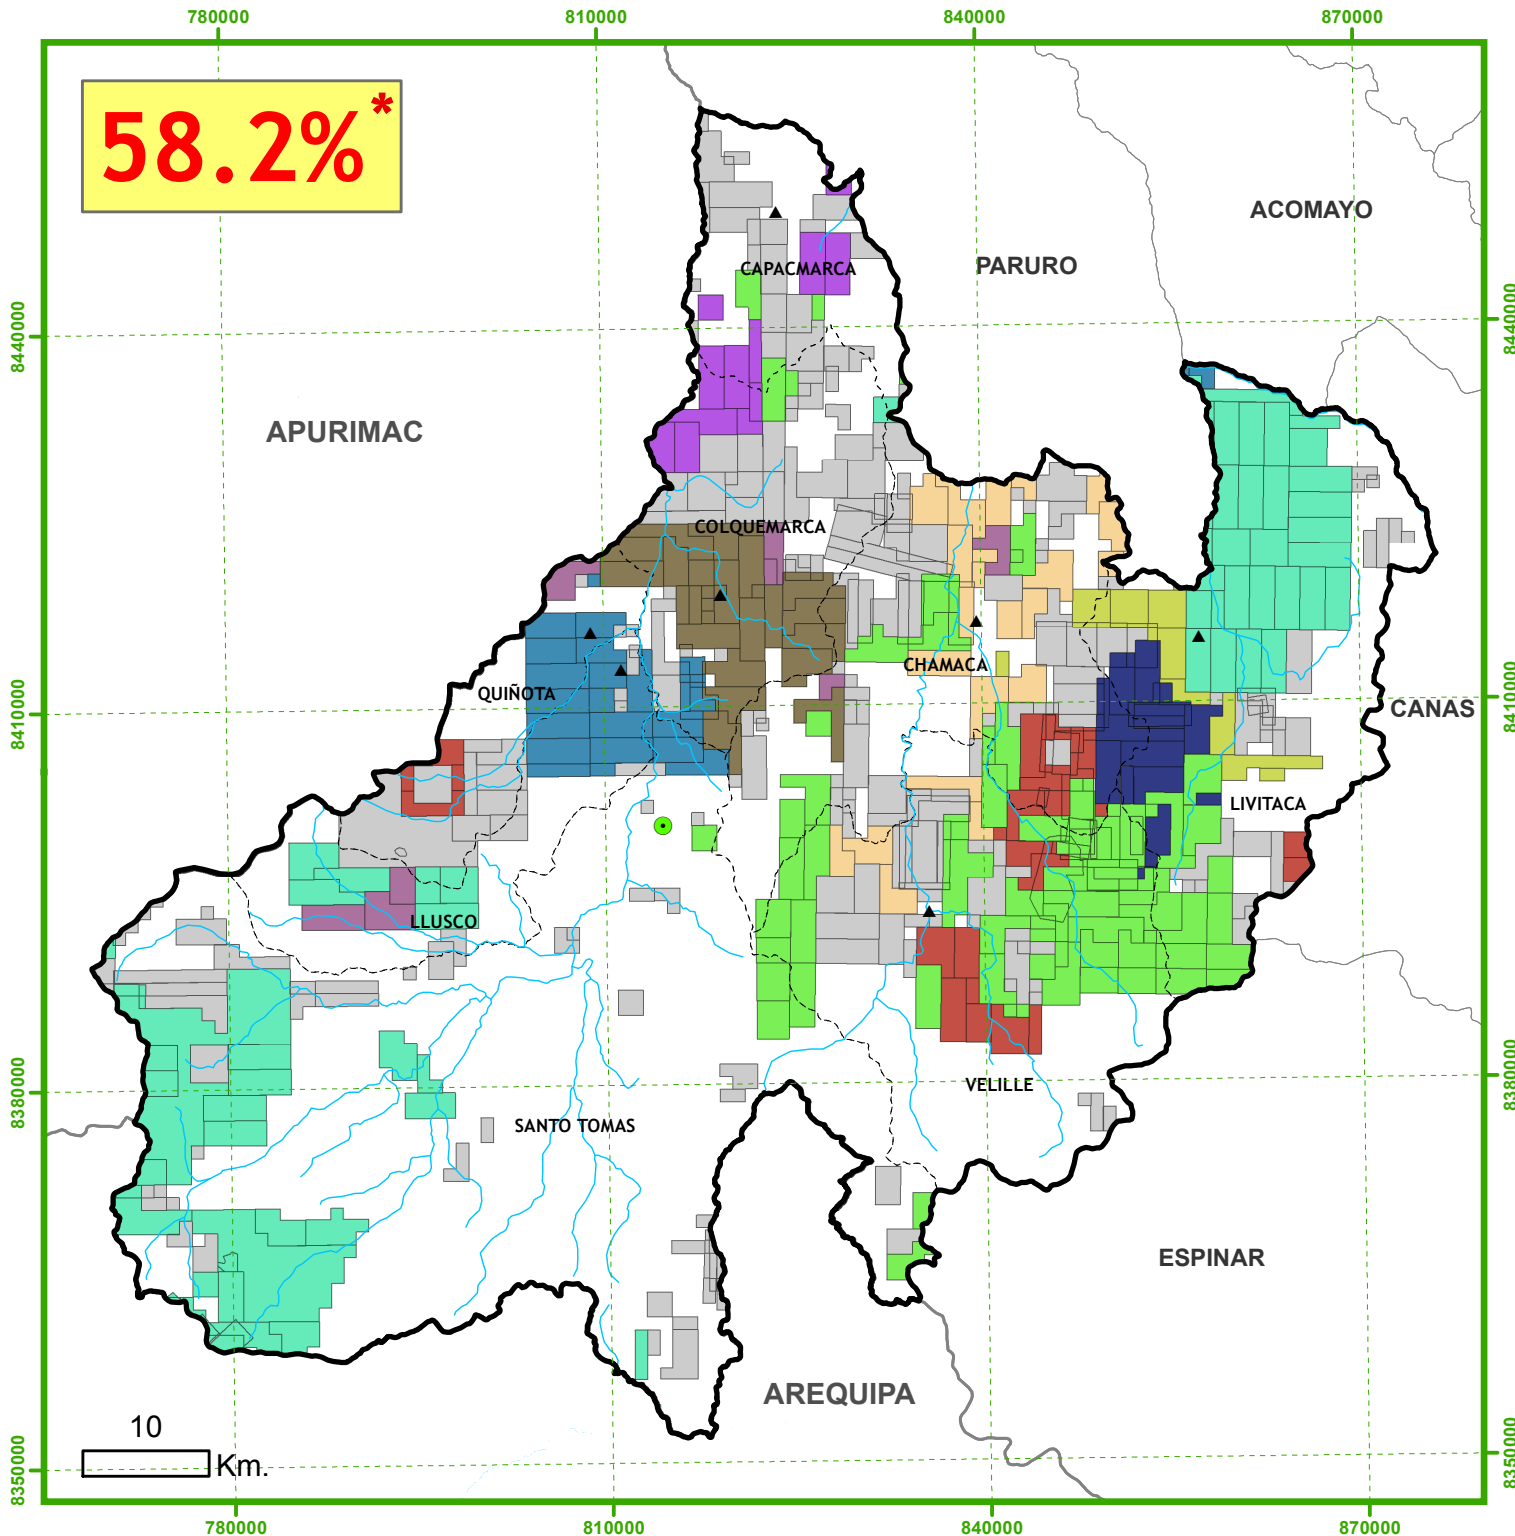

# Concesiones Mineras

## Provincia de CHUMBIVILCAS

### Titulares de Concesiones Mineras

- COMPAÑIA MINERA ARES S.A.C.
- HUBBAY PERU S.A.C.
- COMPAÑIA DE MINAS BUENAVENTURA S.A.A.
- BHP BILLITON WORLD EXPLORATION INC. SUCURSAL DEL PERU
- GOLDEN IDEAL GOLD MINING SAC
- PANORO APURIMAC S.A.
- CORPORACION ACEROS AREQUIPA S.A.
- EXPLORACIONES COLLASUYO S.A.C.
- ANNY OSIRI AYCHO JIBAJA
- FRESNILLO PERU S.A.C.
- OTROS

### Región Cusco

Escala: 1: 600,000  
 Proyección UTM Z18  
 Fuente: INGEMMET  
 Noviembre 2016

**CooperAcción**

Acción Solidaria para el Desarrollo