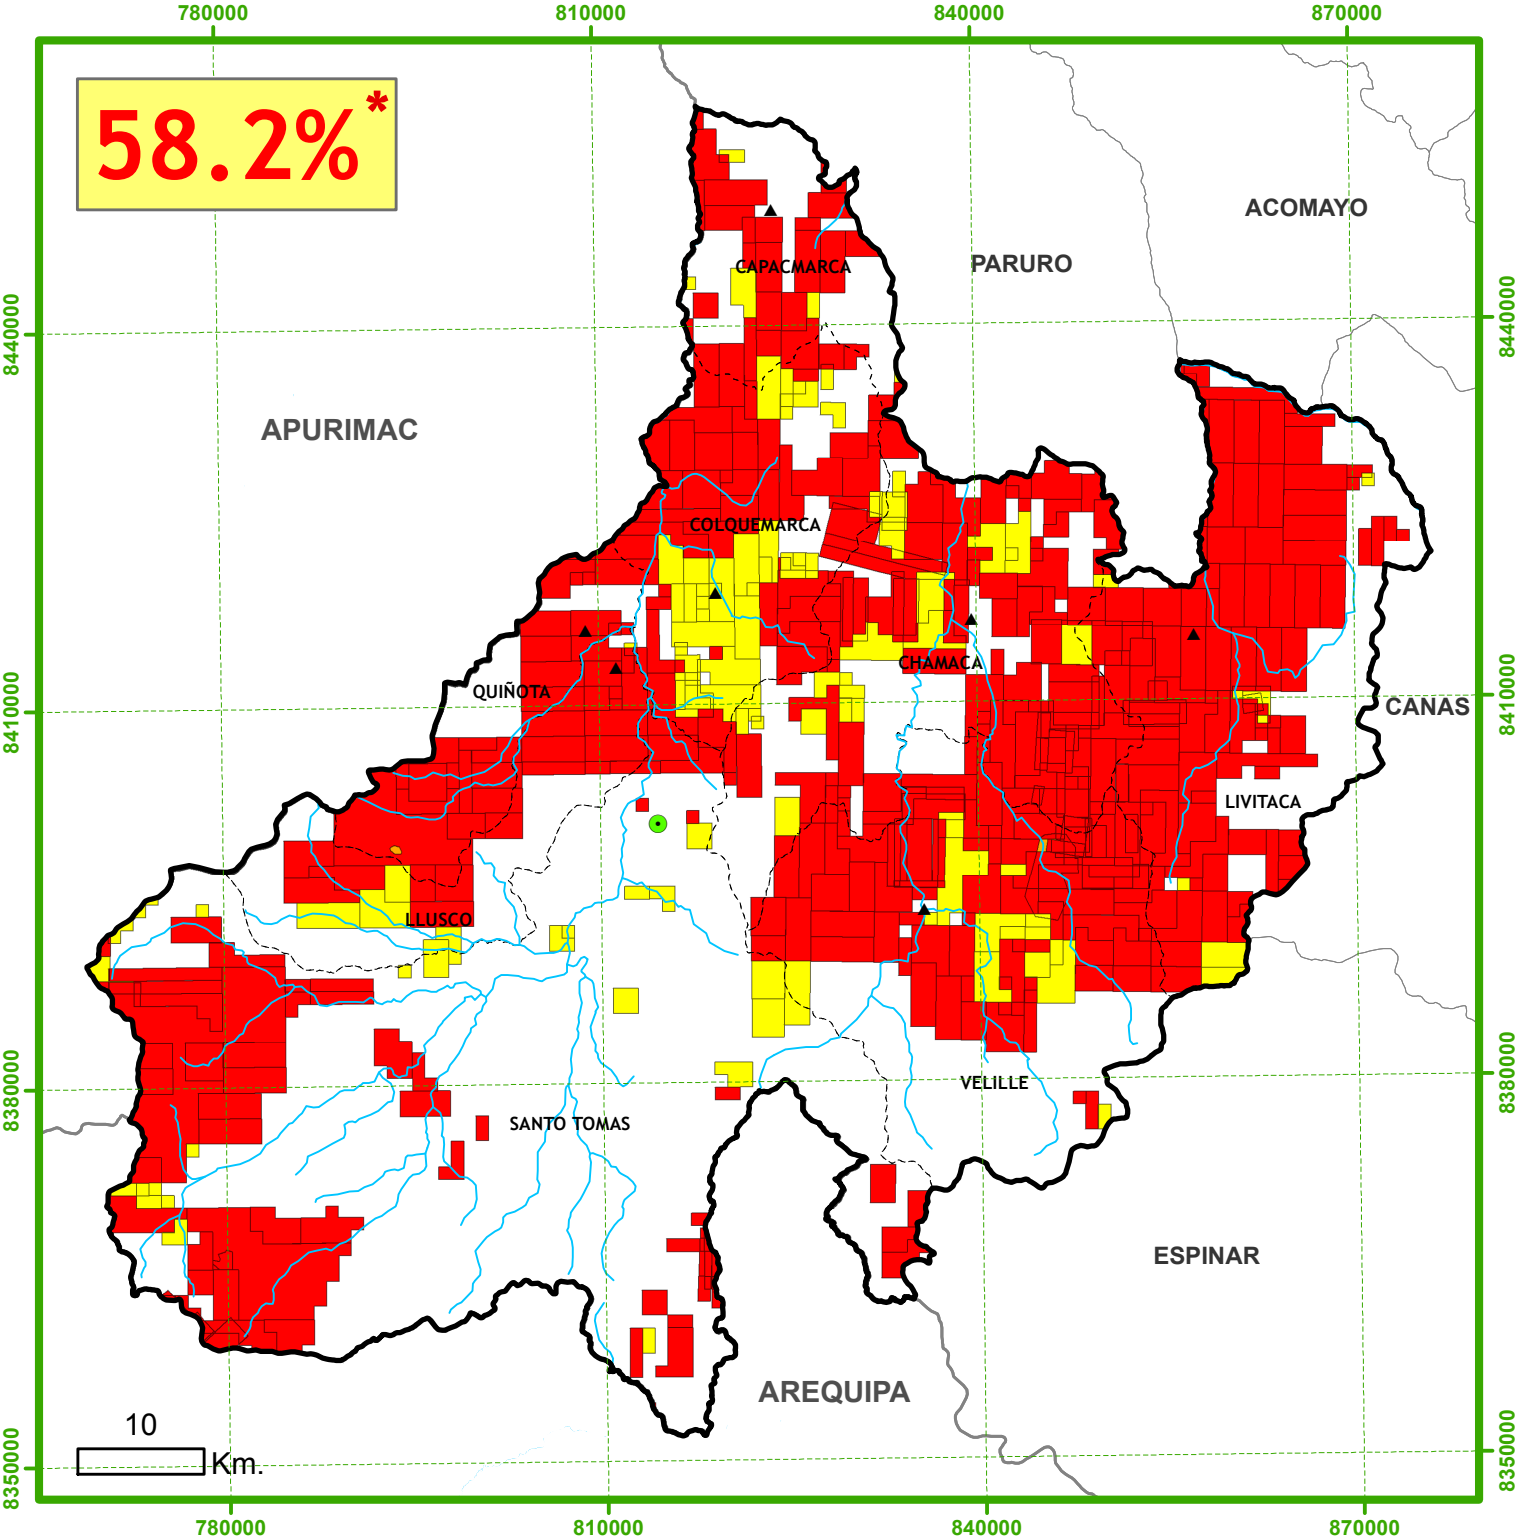

58.2%*

Concesiones Mineras

Provincia de CHUMBIVILCAS

Estado de las Concesiones Mineras

- Concesión Minera Titulada
- Concesión Minera en Trámite
- Planta de Beneficio

* Área concesionada considerando cc.mm. superpuestas, % sin considerar cc.mm. extintas

Escala: 1: 600,000
Proyección UTM Z18
Fuente: INGEMMET
Noviembre 2016

Acción Solidaria para el Desarrollo