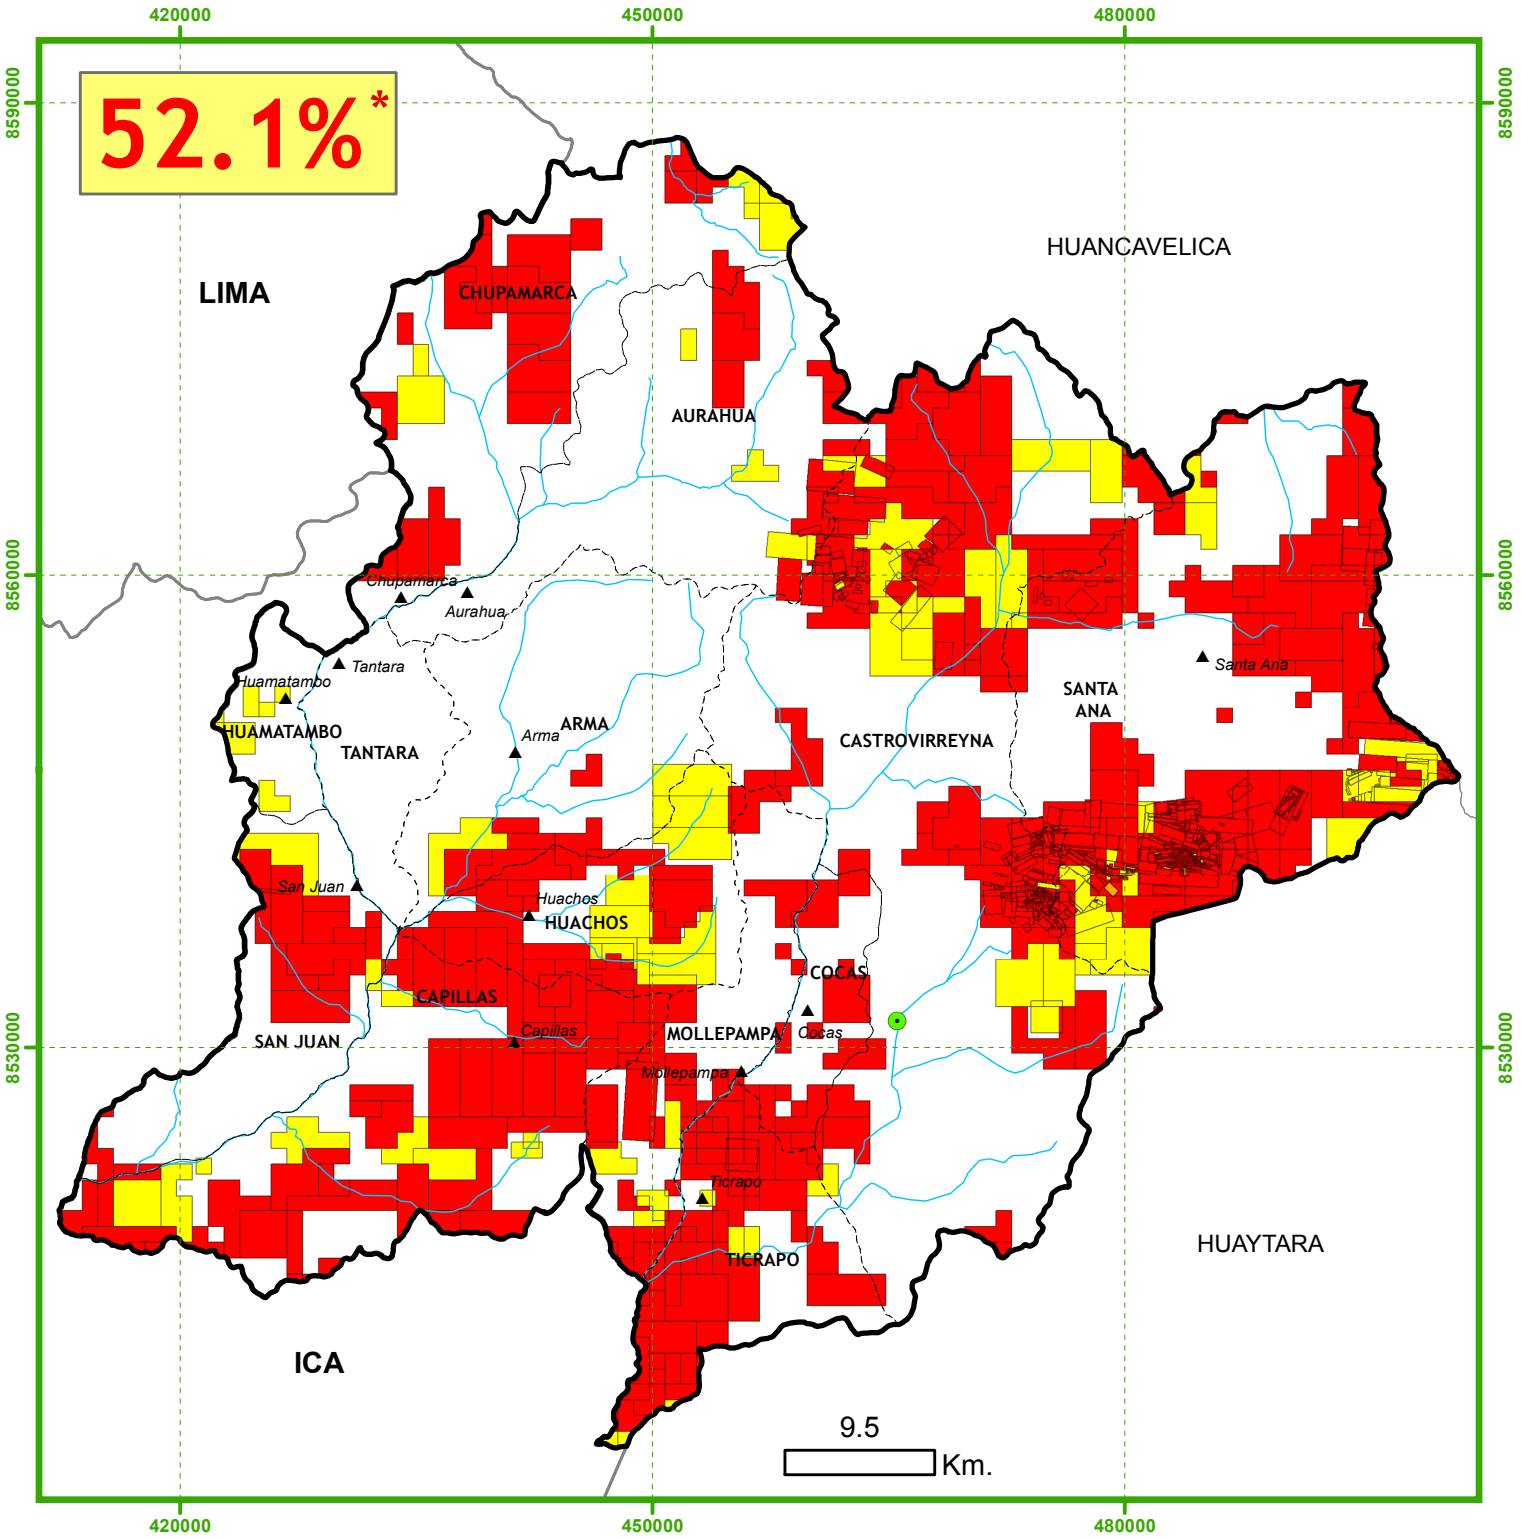

52.1%*

Concesiones Mineras

Provincia de CASTROVIRREYNA

Estado de las Concesiones Mineras

-  Concesión Minera Titulada
-  Concesión Minera en Trámite
-  Planta de Beneficio

* Área concesionada considerando cc.mm. superpuestas, % sin considerar cc.mm. extintas

Escala: 1: 513,000
Proyección UTM Z18
Fuente: INGEMMET
Noviembre 2016

Región Huancavelica

CooperAcción

Acción Solidaria para el Desarrollo