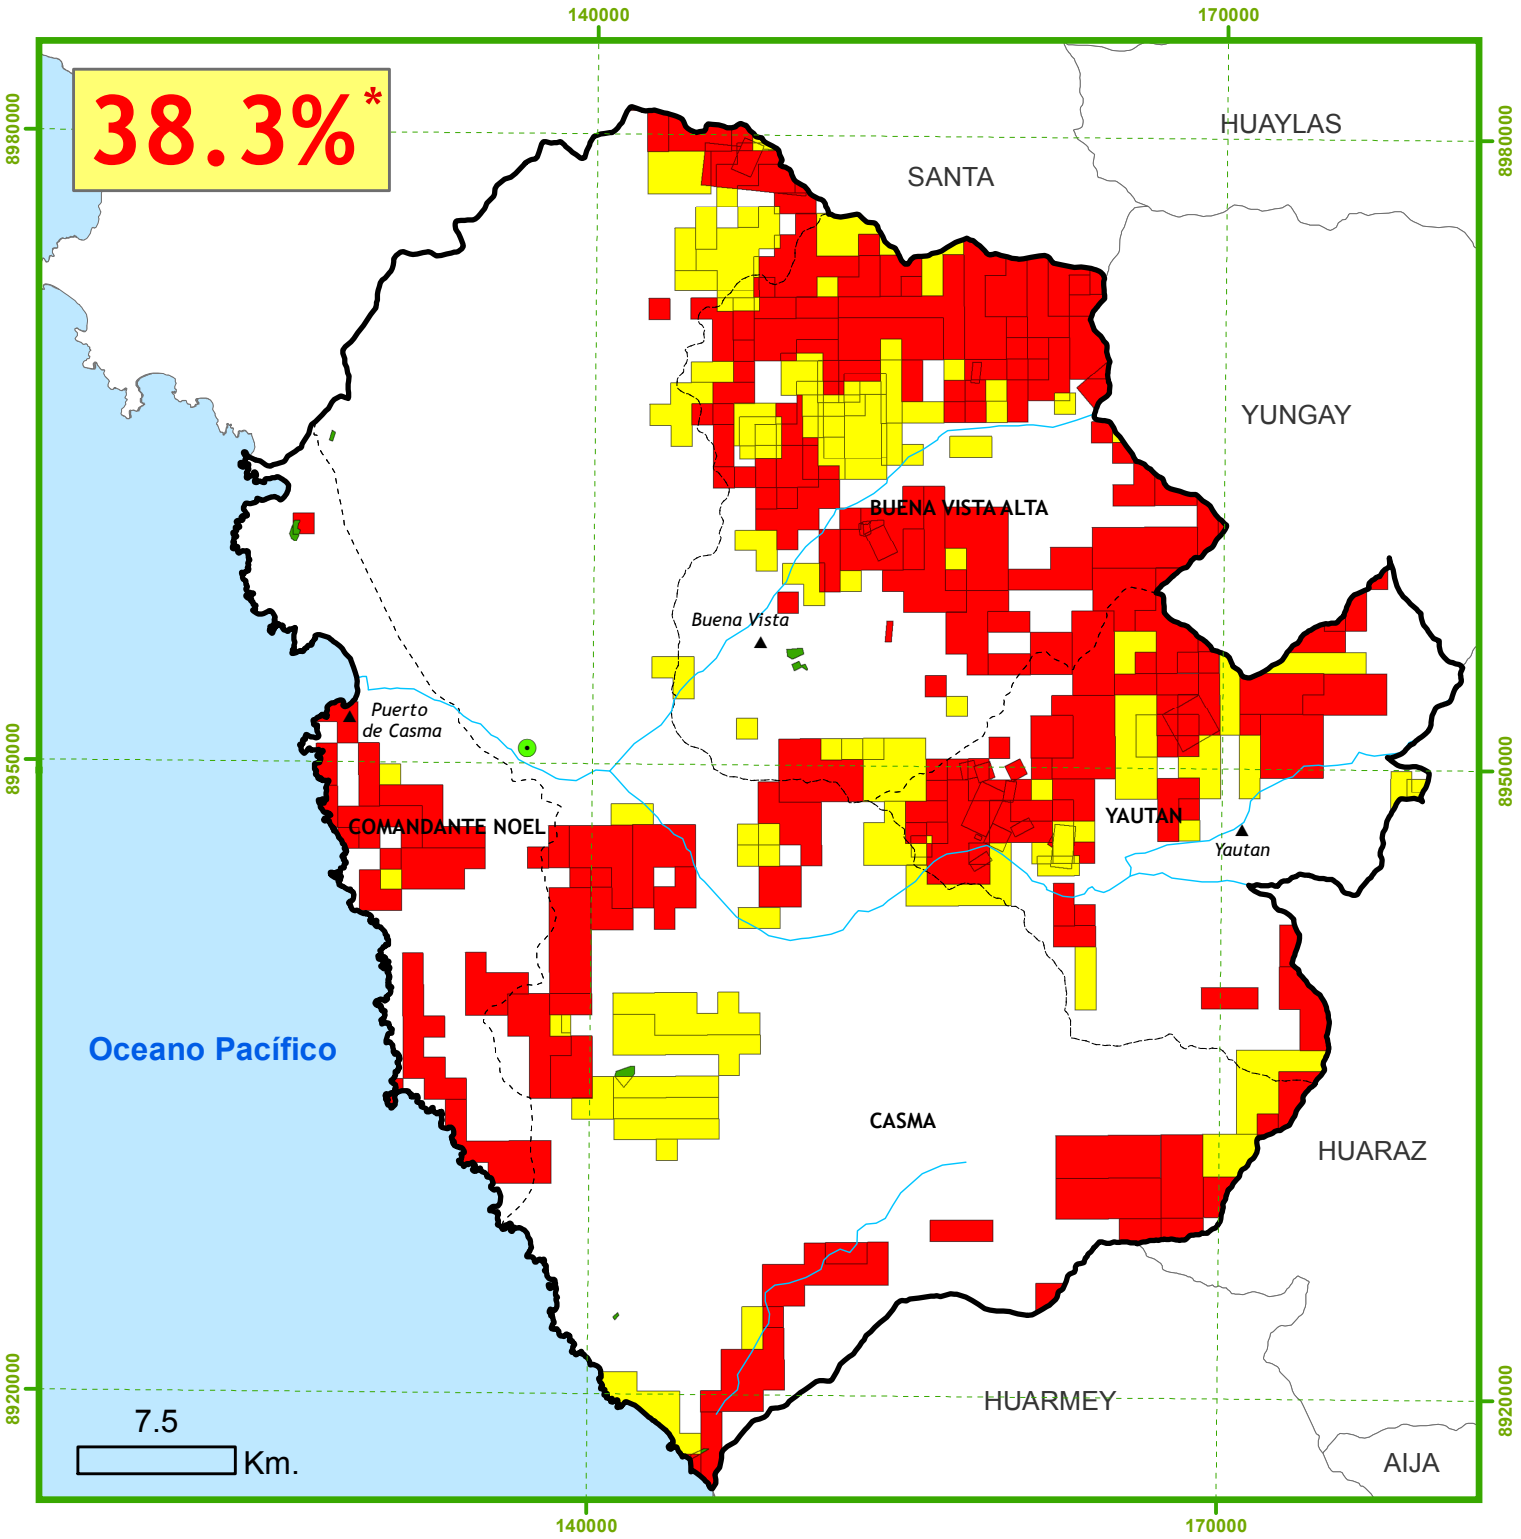

38.3%*

Concesiones Mineras

Provincia de CASMA

Estado de las Concesiones Mineras

- Concesión Minera Titulada
- Concesión Minera en Trámite
- Cantera Afectada al Estado

* Área concesionada considerando cc.mm. superpuestas, % sin considerar cc.mm. extintas

Escala: 1: 370,000
Proyección UTM Z18
Fuente: INGEMMET
Noviembre 2016

Región Ancash

CooperAcción

Acción Solidaria para el Desarrollo