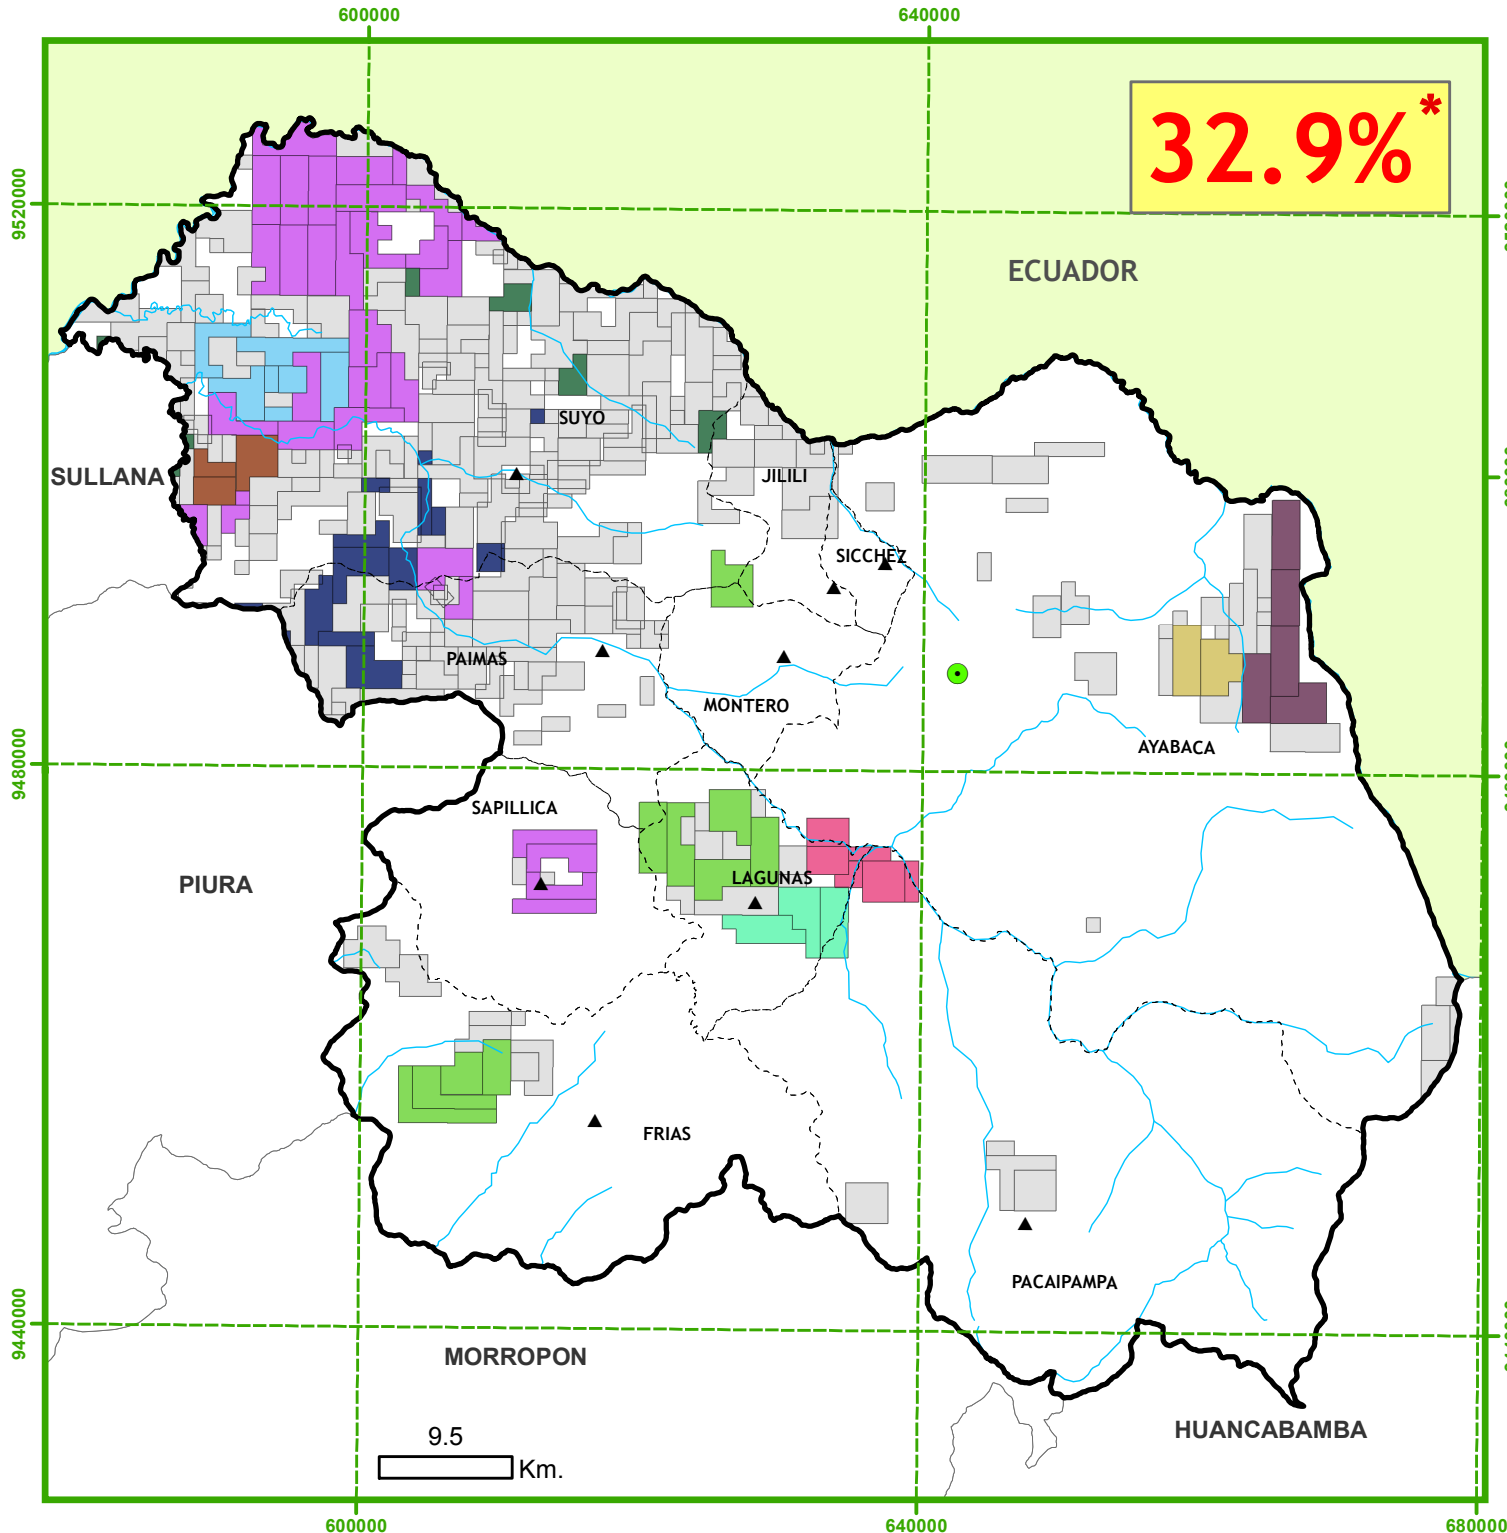

Concesiones Mineras

Provincia de AYABACA

32.9%*

Titulares de Concesiones Mineras

- MINERA ATE S.A.C.
- S.M.R.L. VENUS FRIAS 2
- GABRIEL EUGENIO JOSE DE ROMAÑA LETTS
- CARLOS ORLANDO GUTIERREZ PEREZ
- SOCIEDAD MINERA SAN MIGUELITO S.A.C.
- COBRE AZTECA S.A.C.
- ELMER MOISES ROSALES CASTILLO
- JORGE HUMBERTO MOLINA BARENTZEN
- MINERA LEONA DE ORO S.A.C.
- INES MARIA DEL PILAR FLORES ARAOZ ESPARZA DE CARRASCO
- OTROS

PROVINCIA AYABACA				
Nº Concesiones	Nº Titulares	Hectáreas	Naturaleza	
			Metálica	No metálica
372	215	171988.4	372	0

Escala: 1:540,000
 Proyección UTM Z18
 Fuente: INGEMMET
 Noviembre 2016

Región Piura

CooperAcción

Acción Solidaria para el Desarrollo