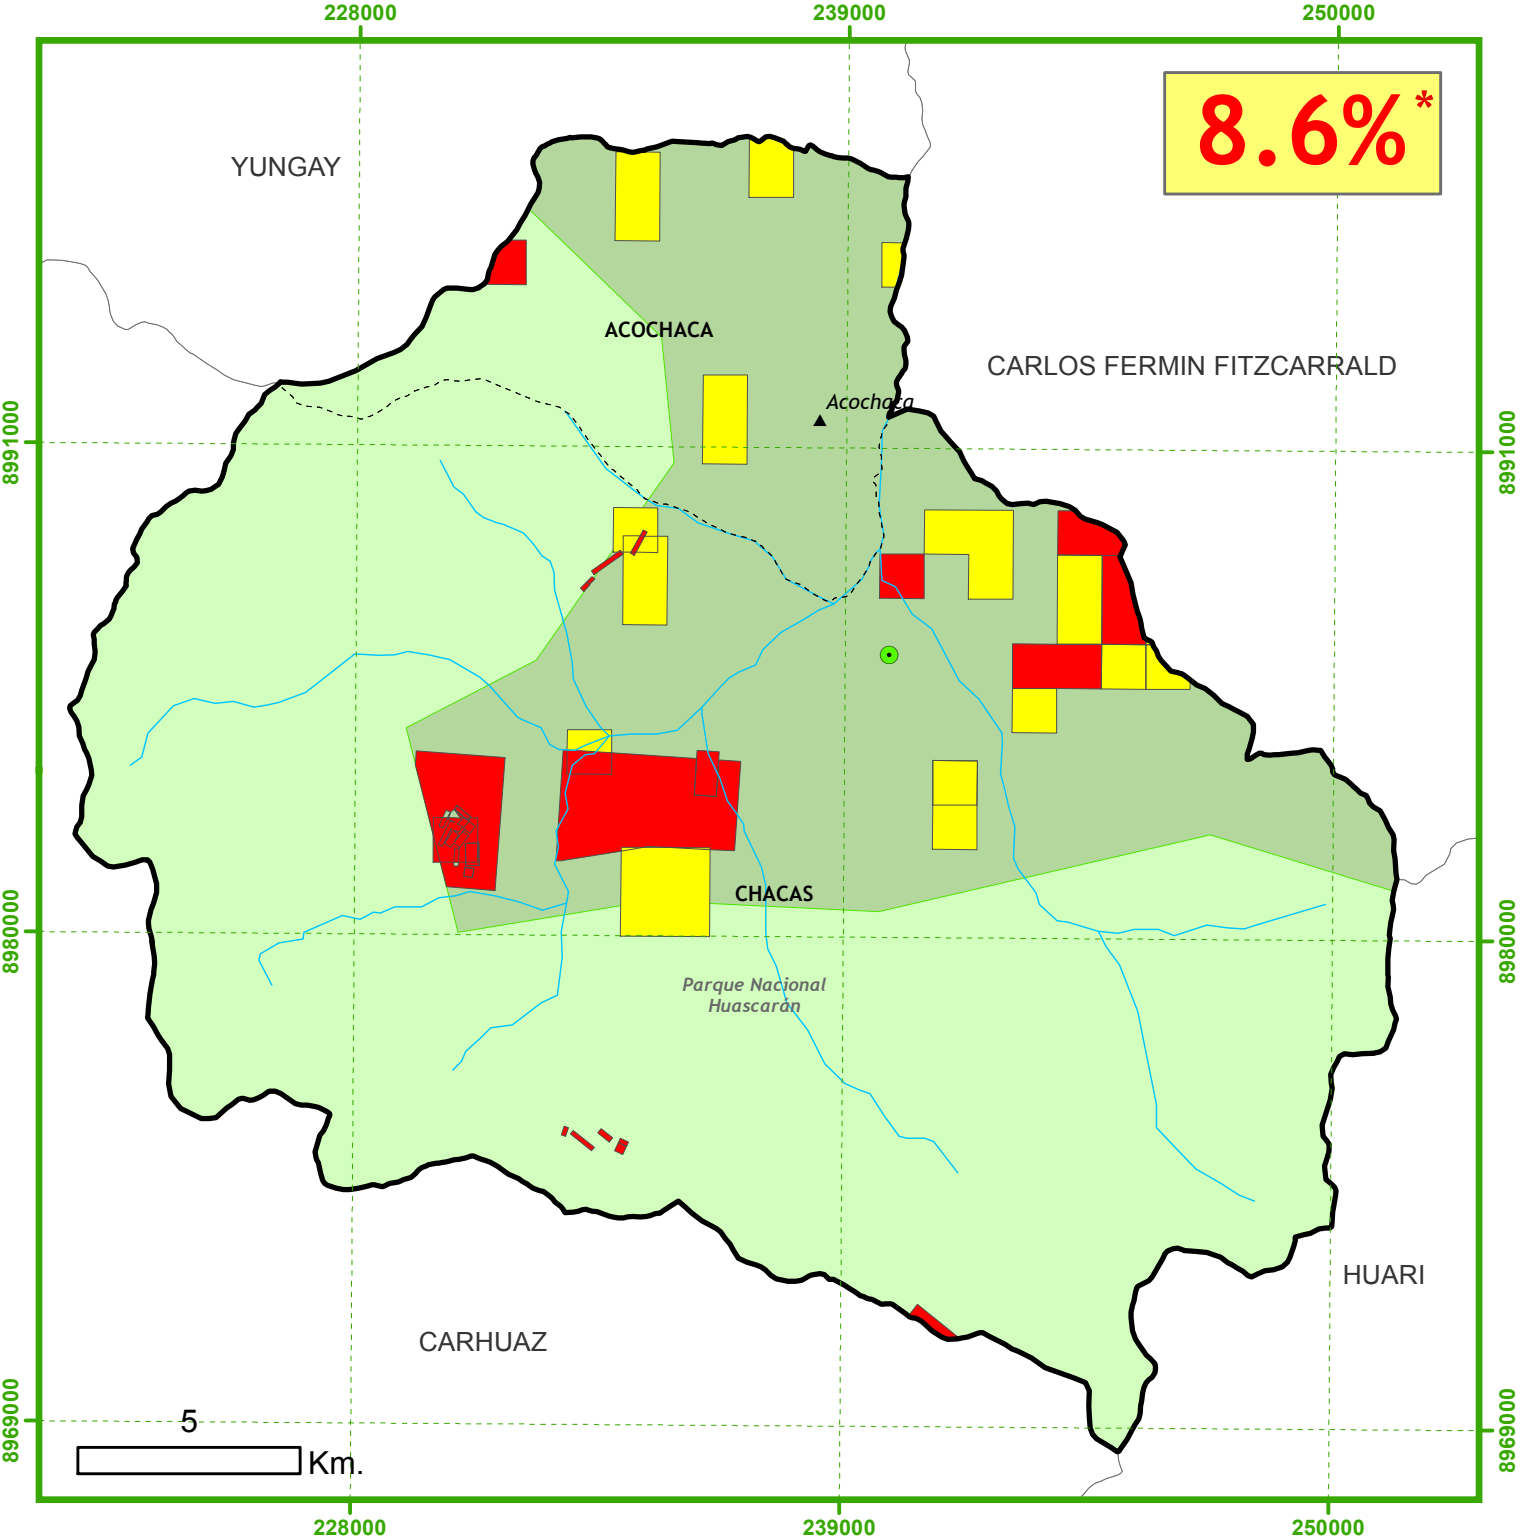

Concesiones Mineras

Provincia de ASUNCIÓN

8.6%*

Estado de las Concesiones Mineras

-  Concesión Minera Titulada
-  Concesión Minera en Trámite

* Área concesionada considerando cc.mm. superpuestas, % sin considerar cc.mm. extintas

Escala: 1: 170,000
Proyección UTM Z18
Fuente: INGEMMET
Noviembre 2016

Región Ancash

CooperAcción

Acción Solidaria para el Desarrollo