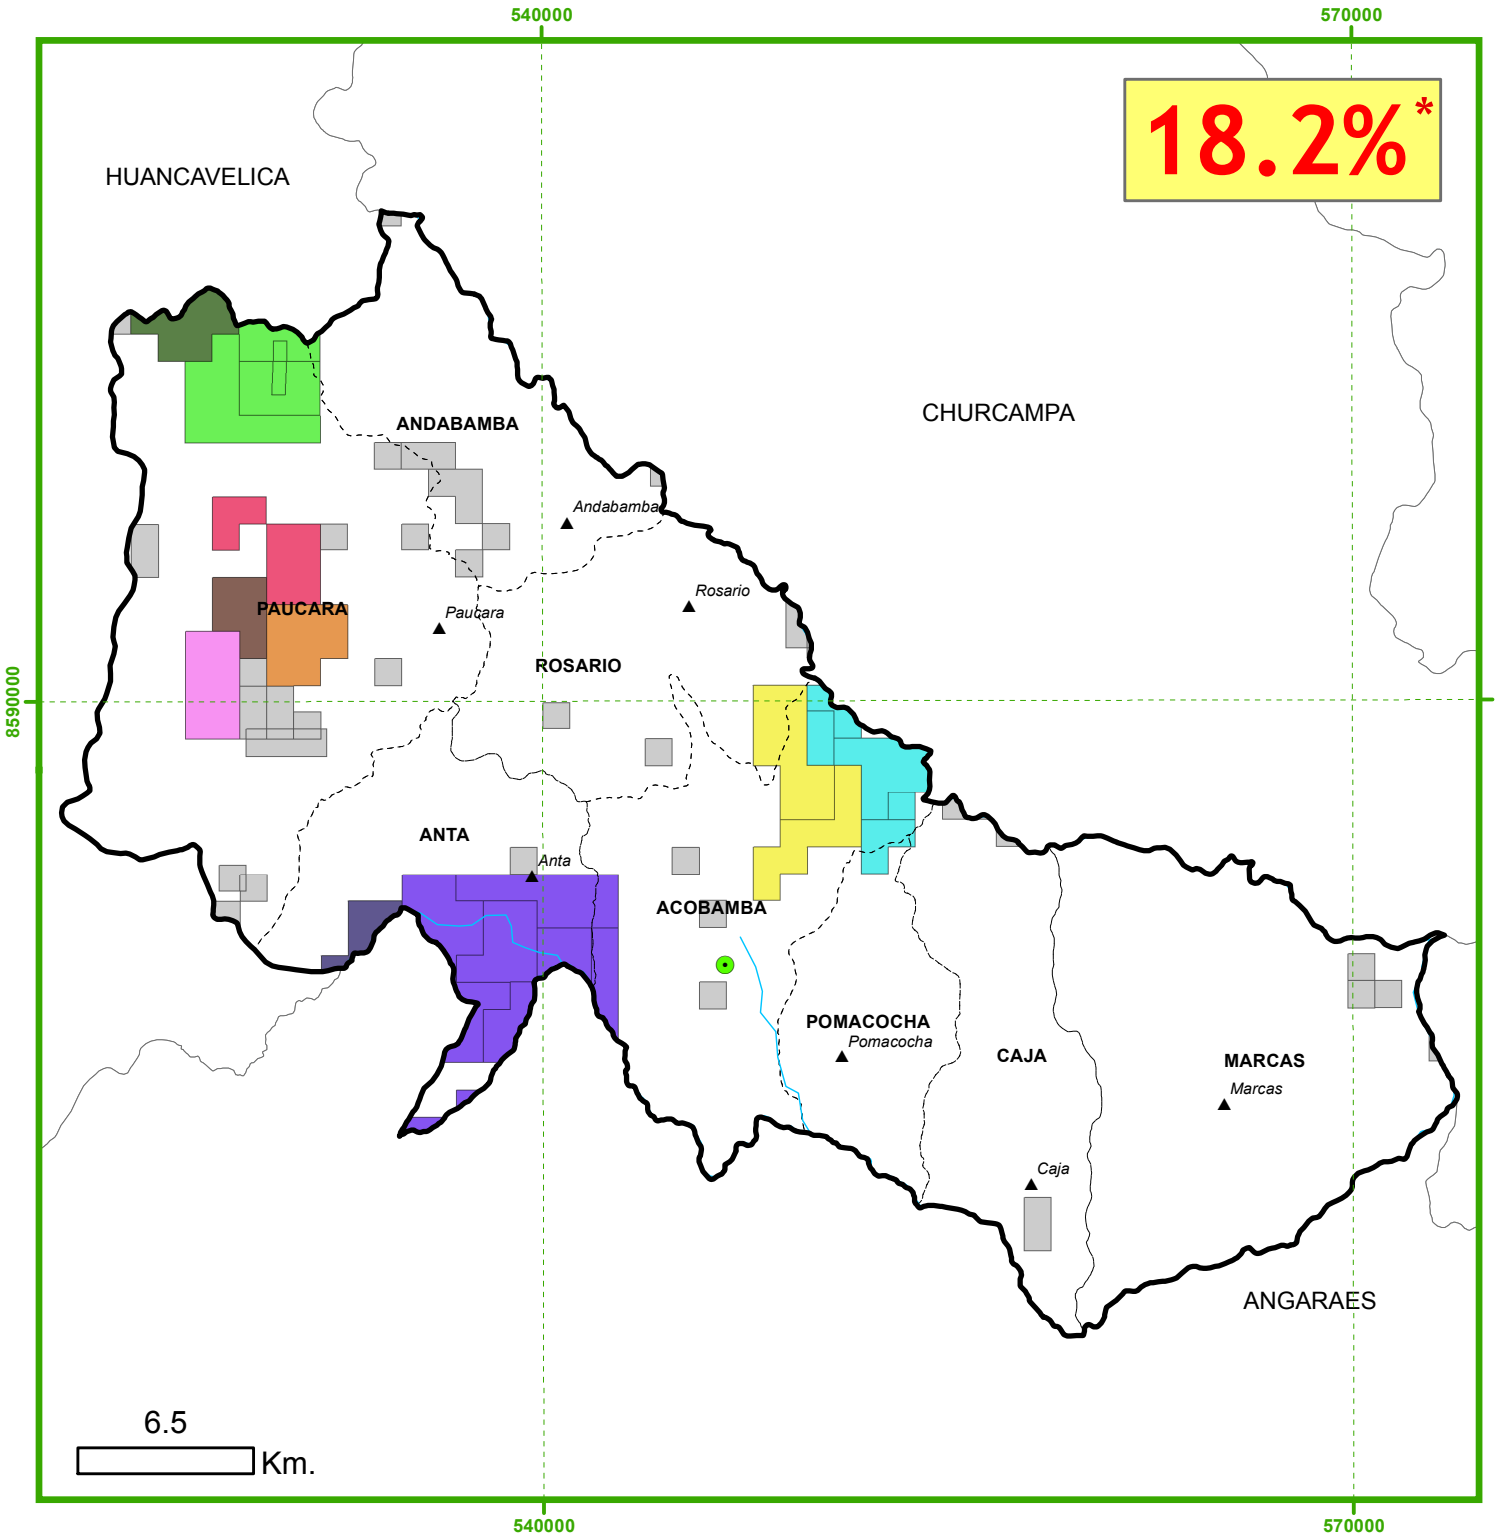

Concesiones Mineras

Provincia de ACOBAMBA

18.2%*

Titulares de Concesiones Mineras

- COMPAÑIA DE MINAS BUENAVENTURA S.A.A.
- ESTRELLA GOLD PERU S.A.C.
- YAN CHAN CHEN CHANG
- CIA.MINERA TOROJAPINA SAC
- ESCOBAR SOCIEDAD ANONIMA CERRADA - ESCOBAR SAC
- MINERA TAY TAY S.A.C
- COMPAÑIA DE SERVICIOS MULTIPLES EL ANGEL S.A.C.
- ALTAVISTA EXPLORACIONES S.A.C
- EDWER WILY CORDOVA MAMANI
- CELTAX S.A.C
- OTROS

Región Huancavelica

Escala: 1: 298,000
 Proyección UTM Z18
 Fuente: INGEMMET
 Noviembre 2016

CooperAcción

Acción Solidaria para el Desarrollo