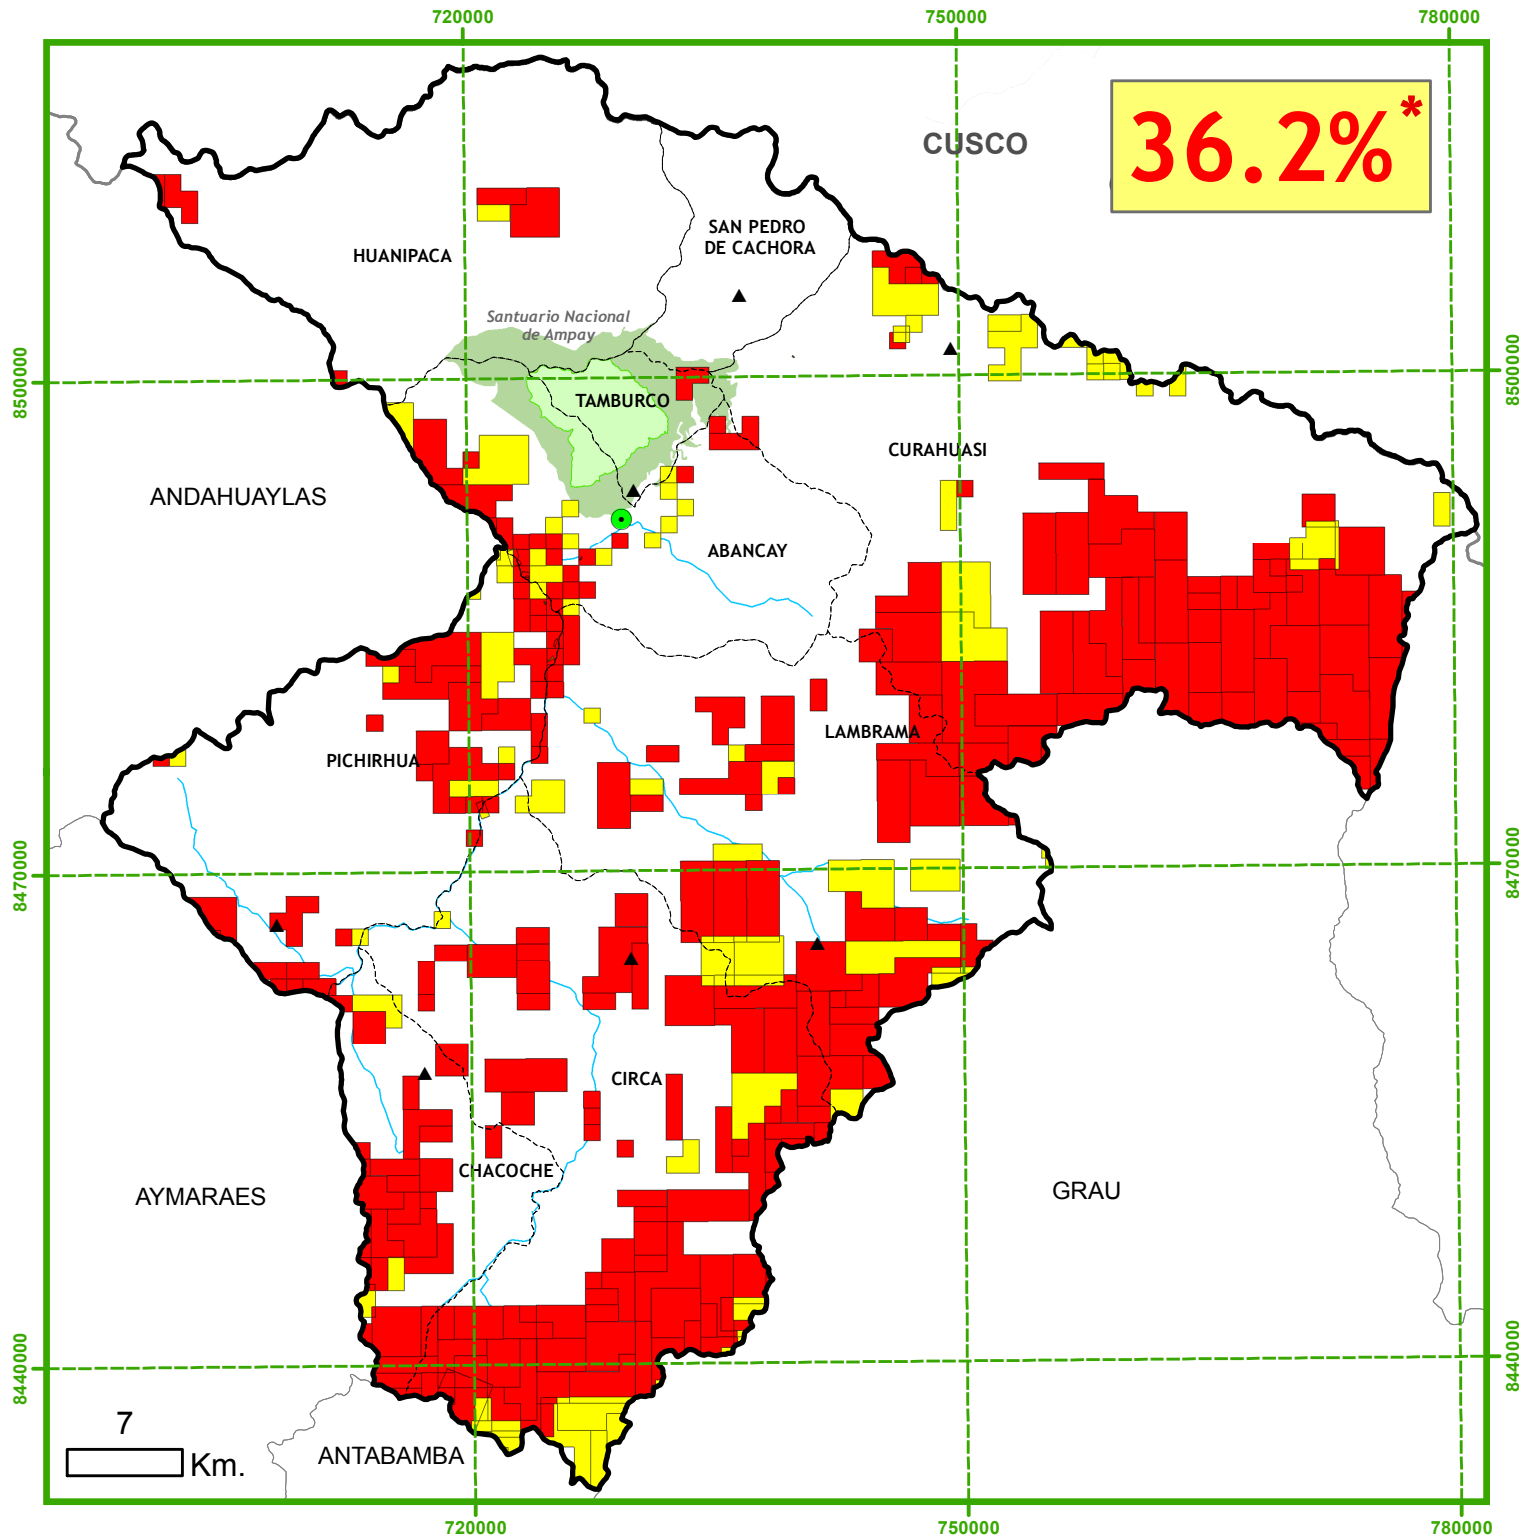

Concesiones Mineras

Provincia de ABANCAY

36.2%*

Estado de las Concesiones Mineras

- Concesión Minera Titulada
- Concesión Minera en Trámite
- Planta de Beneficio
- Cantera Afectada al Estado

* Área concesionada considerando cc.mm. superpuestas, % sin considerar cc.mm. extintas

N

Región Apurímac

Escala: 1: 460,000
Proyección UTM Z18
Fuente: INGEMMET
Noviembre 2016

CooperAcción

Acción Solidaria para el Desarrollo