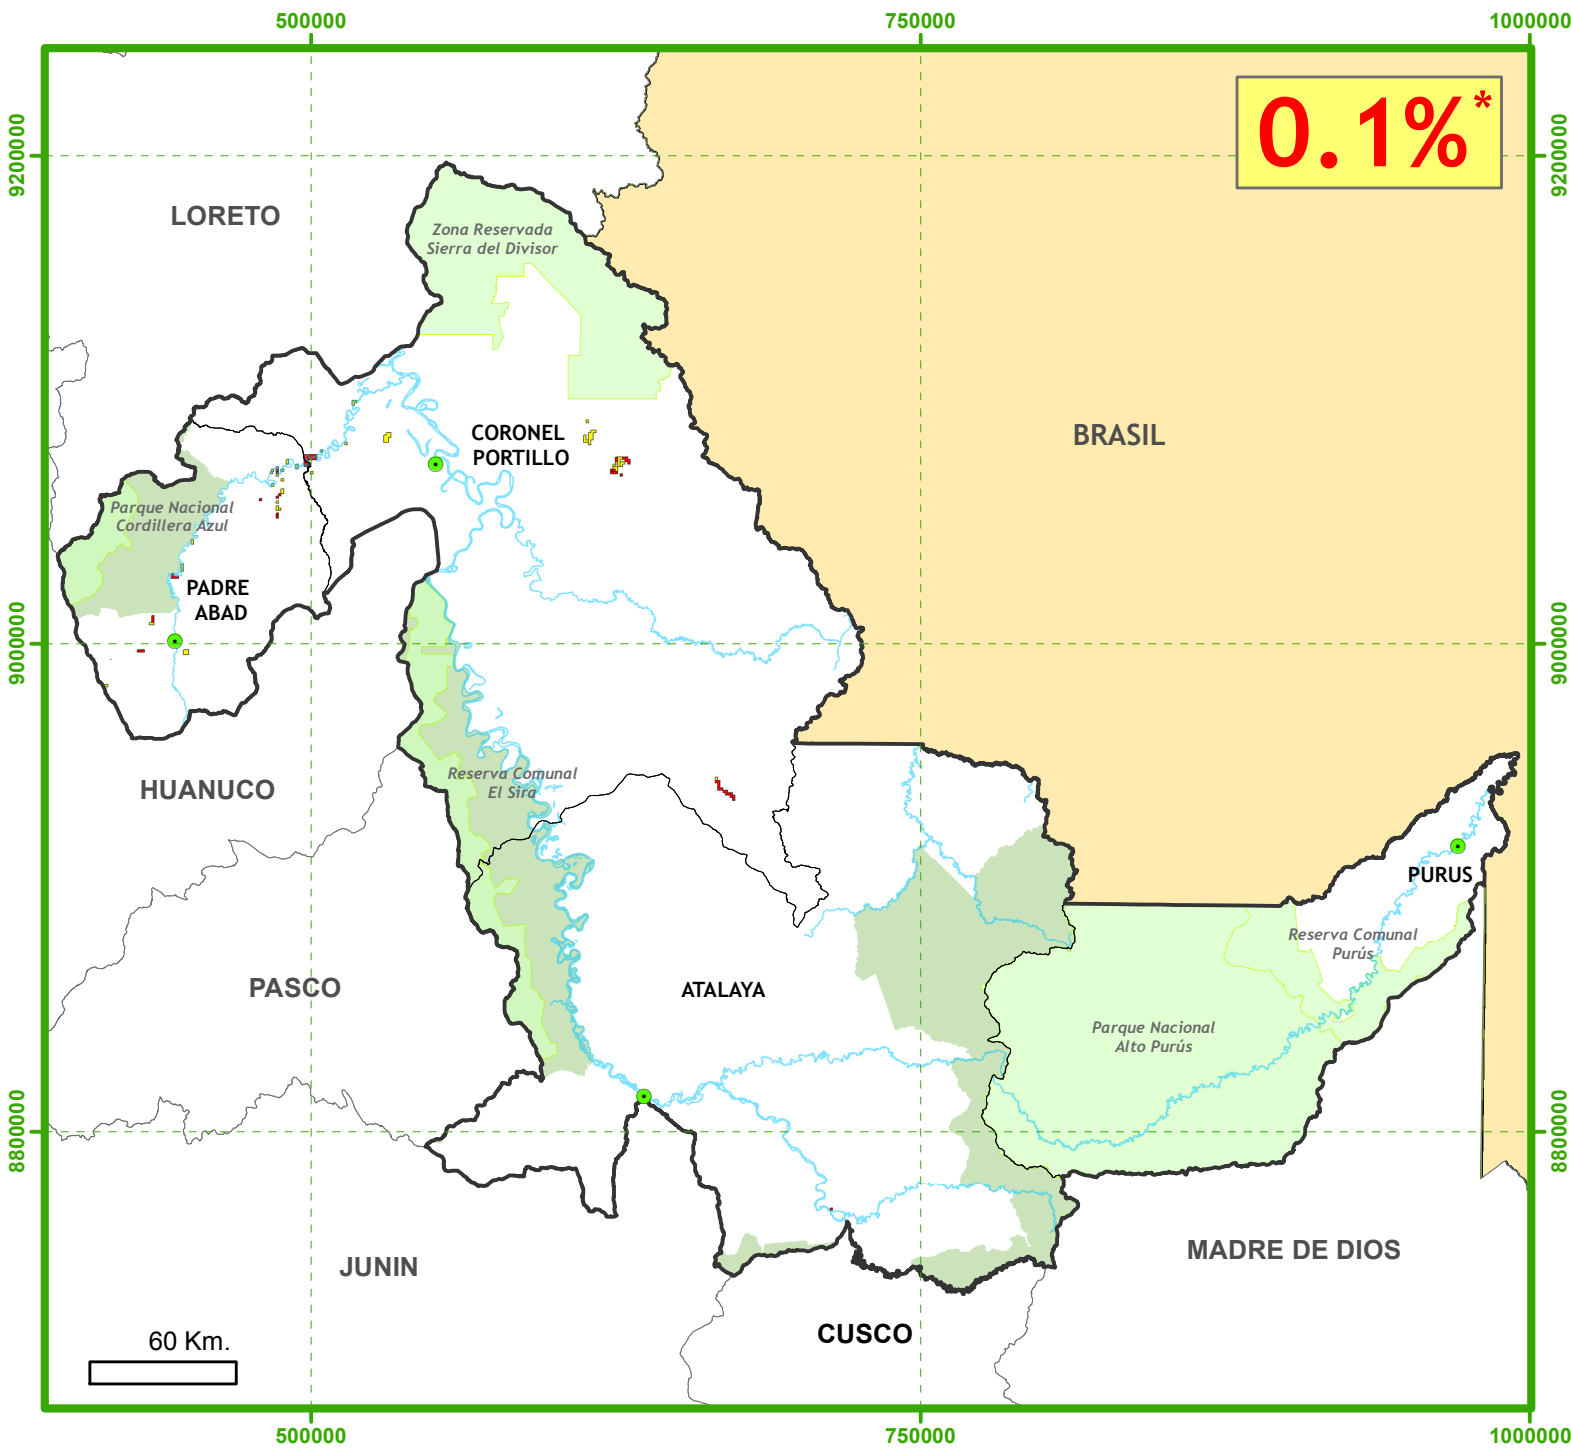

# Concesiones Mineras

## Región UCAYALI

**0.1%\***

### Estado de Concesiones Mineras

- Concesión Minera Titulada
- Concesión Minera en Trámite
- Cantera Afectada al Estado

\* Área concesionada considerando cc.mm. superpuestas, % sin considerar cc.mm. extintas

N  
Escala 1:3,100,000  
Proyección UTM Z18  
Fuente: INGEMMET  
Mayo 2016