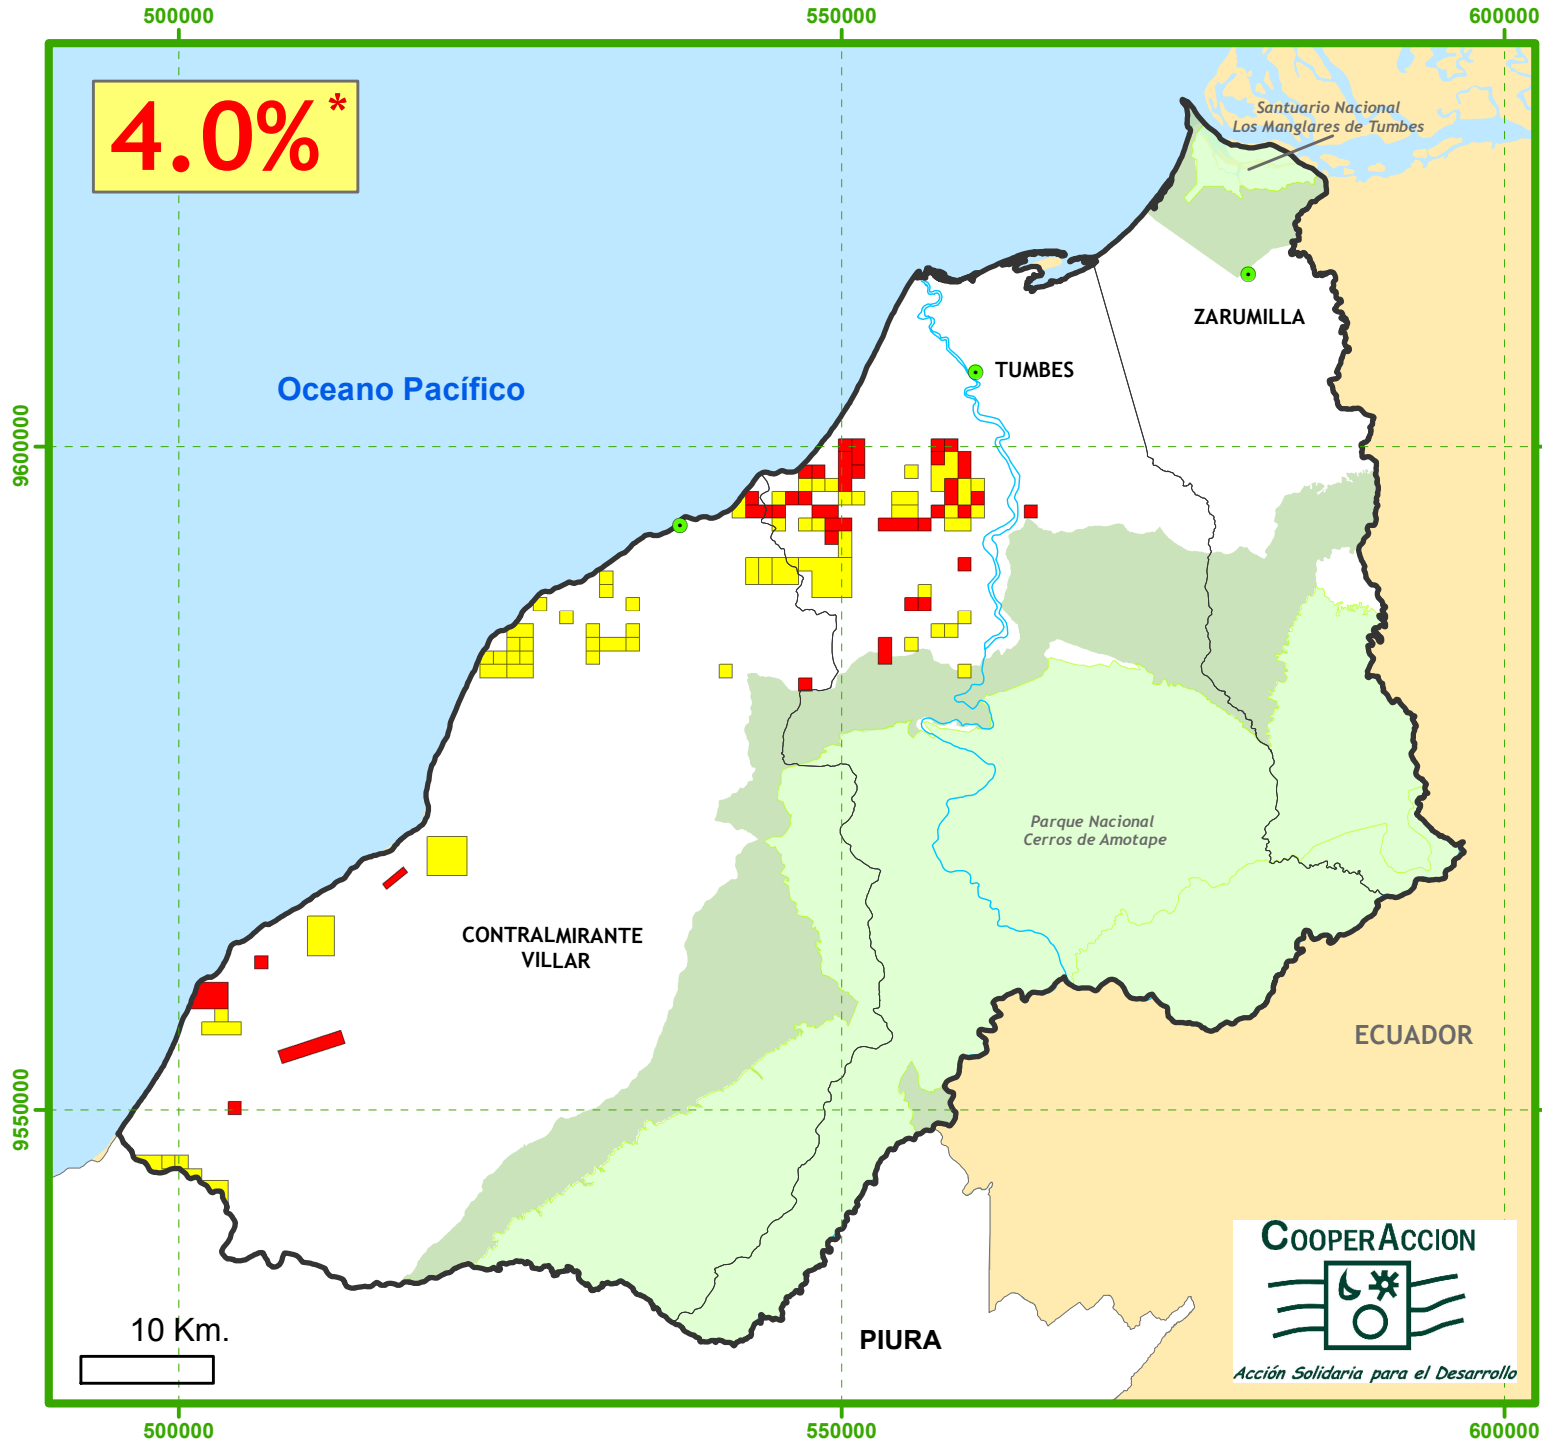

# Concesiones Mineras

## Región TUMBES

**Estado de las Concesiones Mineras**

- Concesión Minera Titulada
- Concesión Minera en Trámite

\* Área concesionada considerando cc.mm. superpuestas, % sin considerar cc.mm. extintas

N  
Escala 1:570,000  
Proyección UTM Z18  
Fuente: INGEMMET  
Mayo 2016