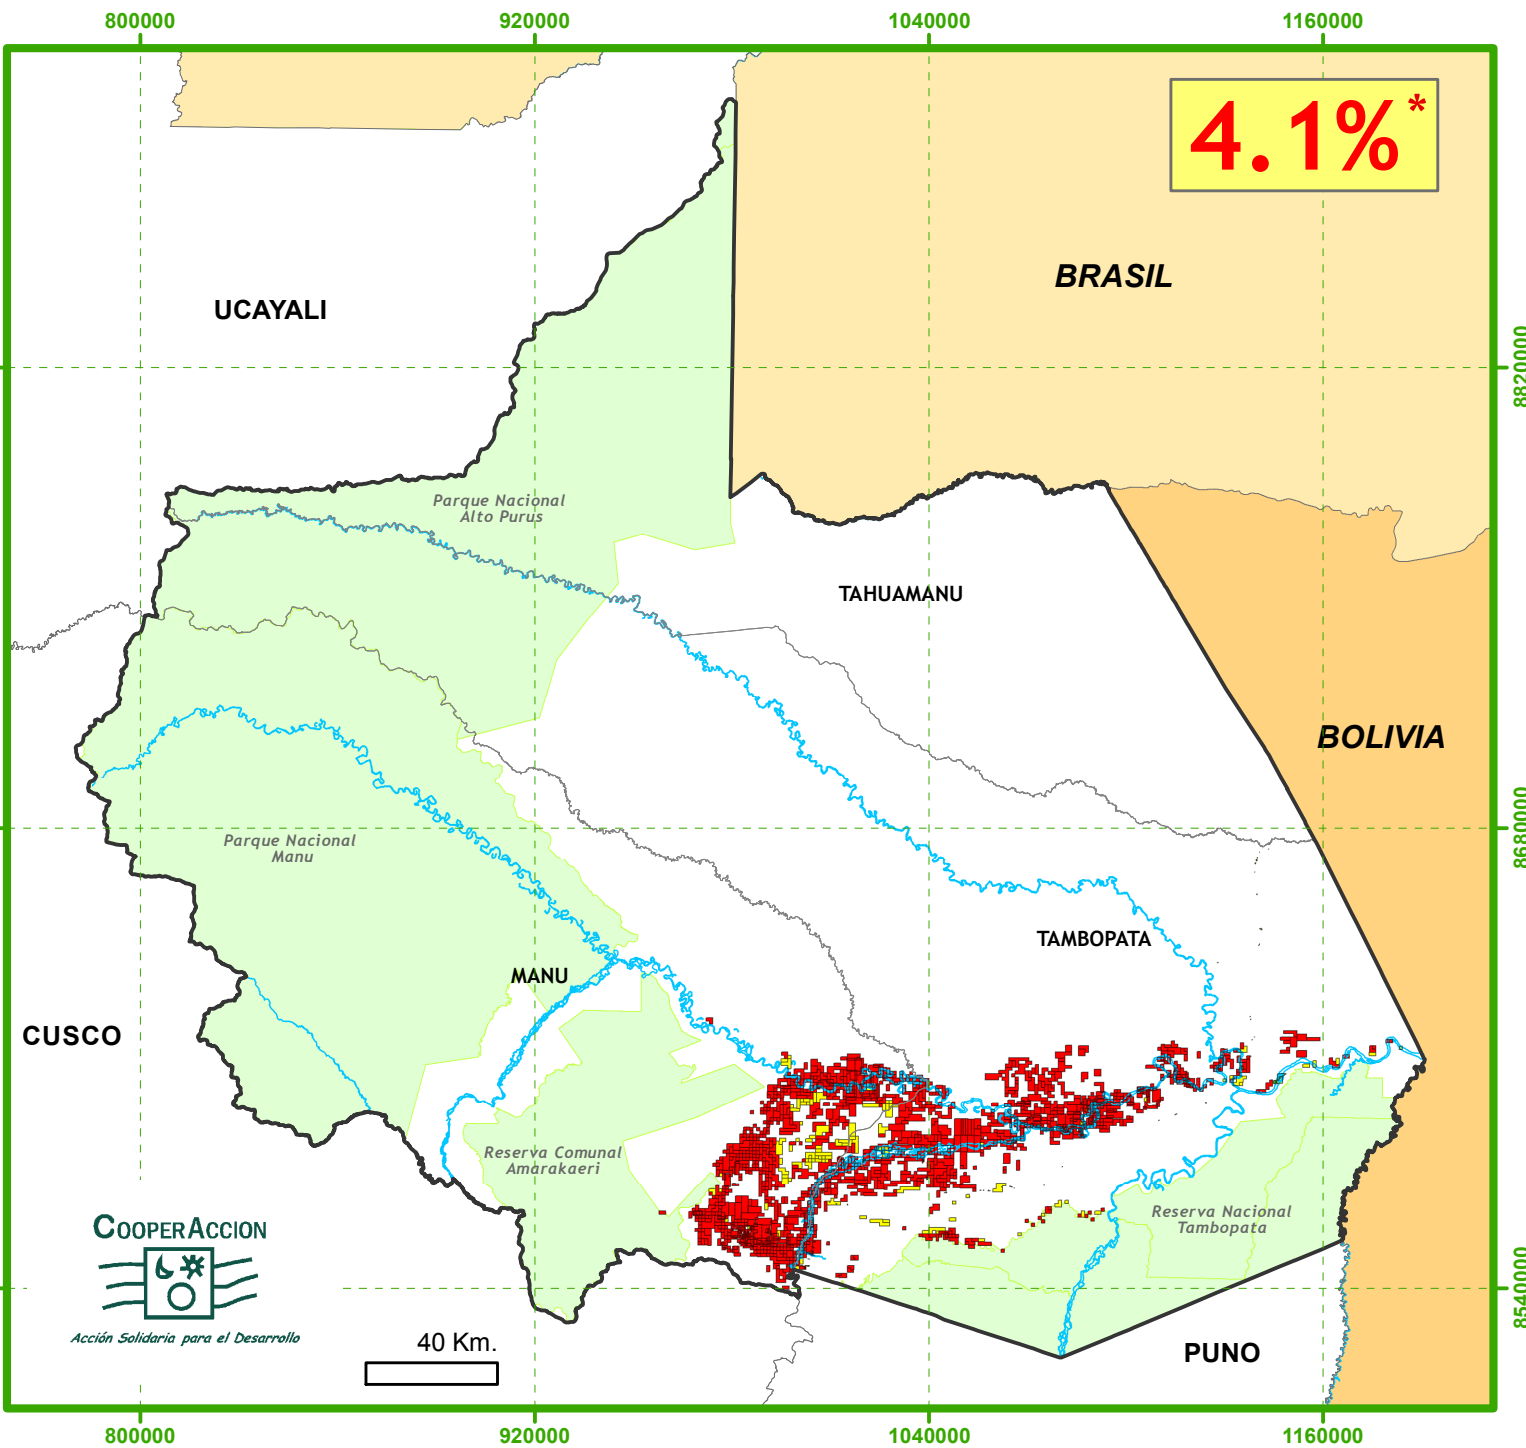

Concesiones Mineras

Región MADRE DE DIOS

4.1%*

Estado de las Concesiones Mineras

- Concesión Minera Titulada
- Concesión Minera en Trámite
- Cantera Afectada al Estado

* Área concesionada considerando cc.mm. superpuestas, % sin considerar cc.mm. extintas

N
Escala 1:2,300,000
Proyección UTM Z18
Fuente: INGEMMET
Mayo 2016