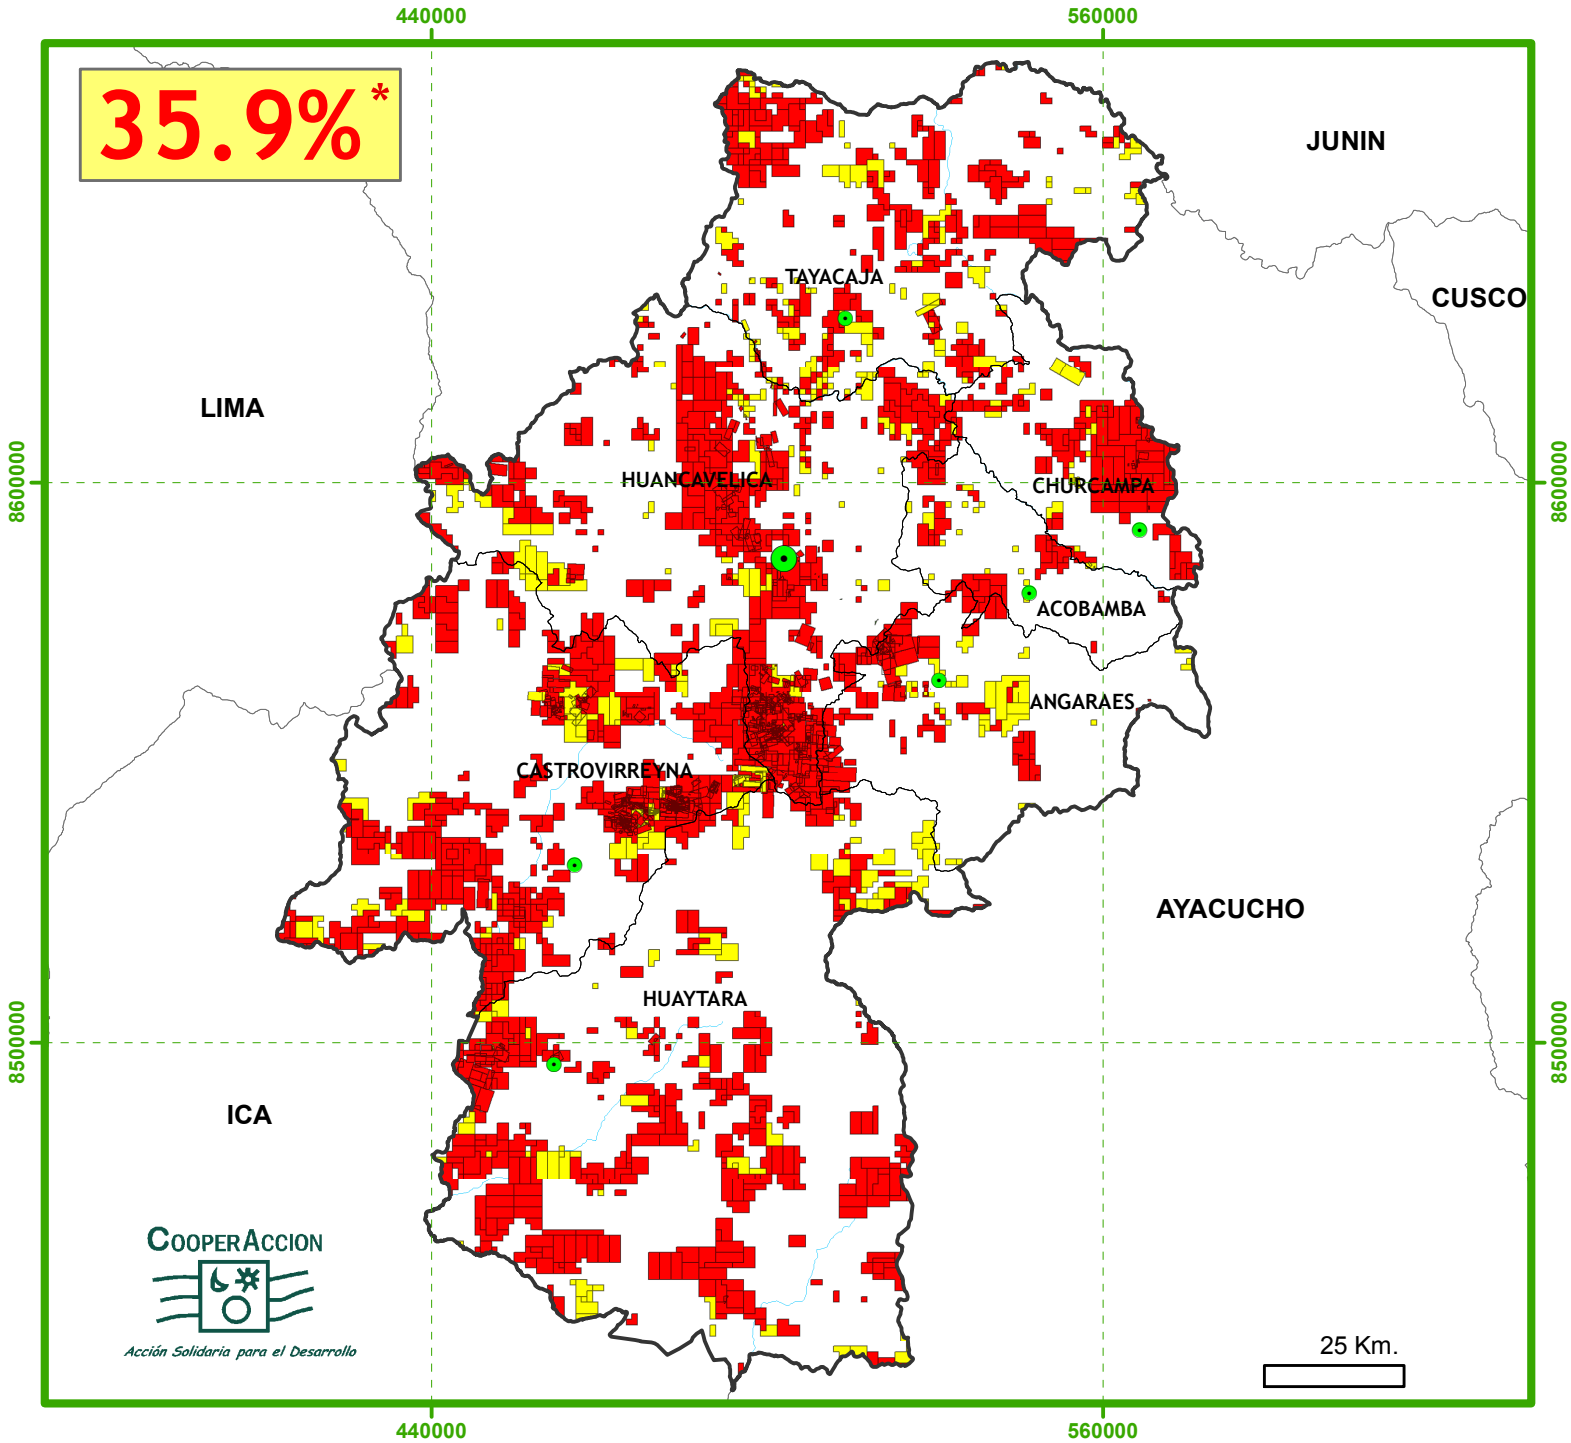

35.9%\*

# Concesiones Mineras

## Región HUANCAYELICA

**Estado de las Concesiones Mineras**

- Concesión Minera Titulada
- Concesión Minera en Trámite
- Cantera Afectada al Estado

\* Área concesionada considerando cc.mm. superpuestas, % sin considerar cc.mm. extintas

N  
Escala 1:1,350,000  
Proyección UTM Z18  
Fuente: INGEMMET  
Mayo 2016

Acción Solidaria para el Desarrollo

Acción Solidaria para el Desarrollo