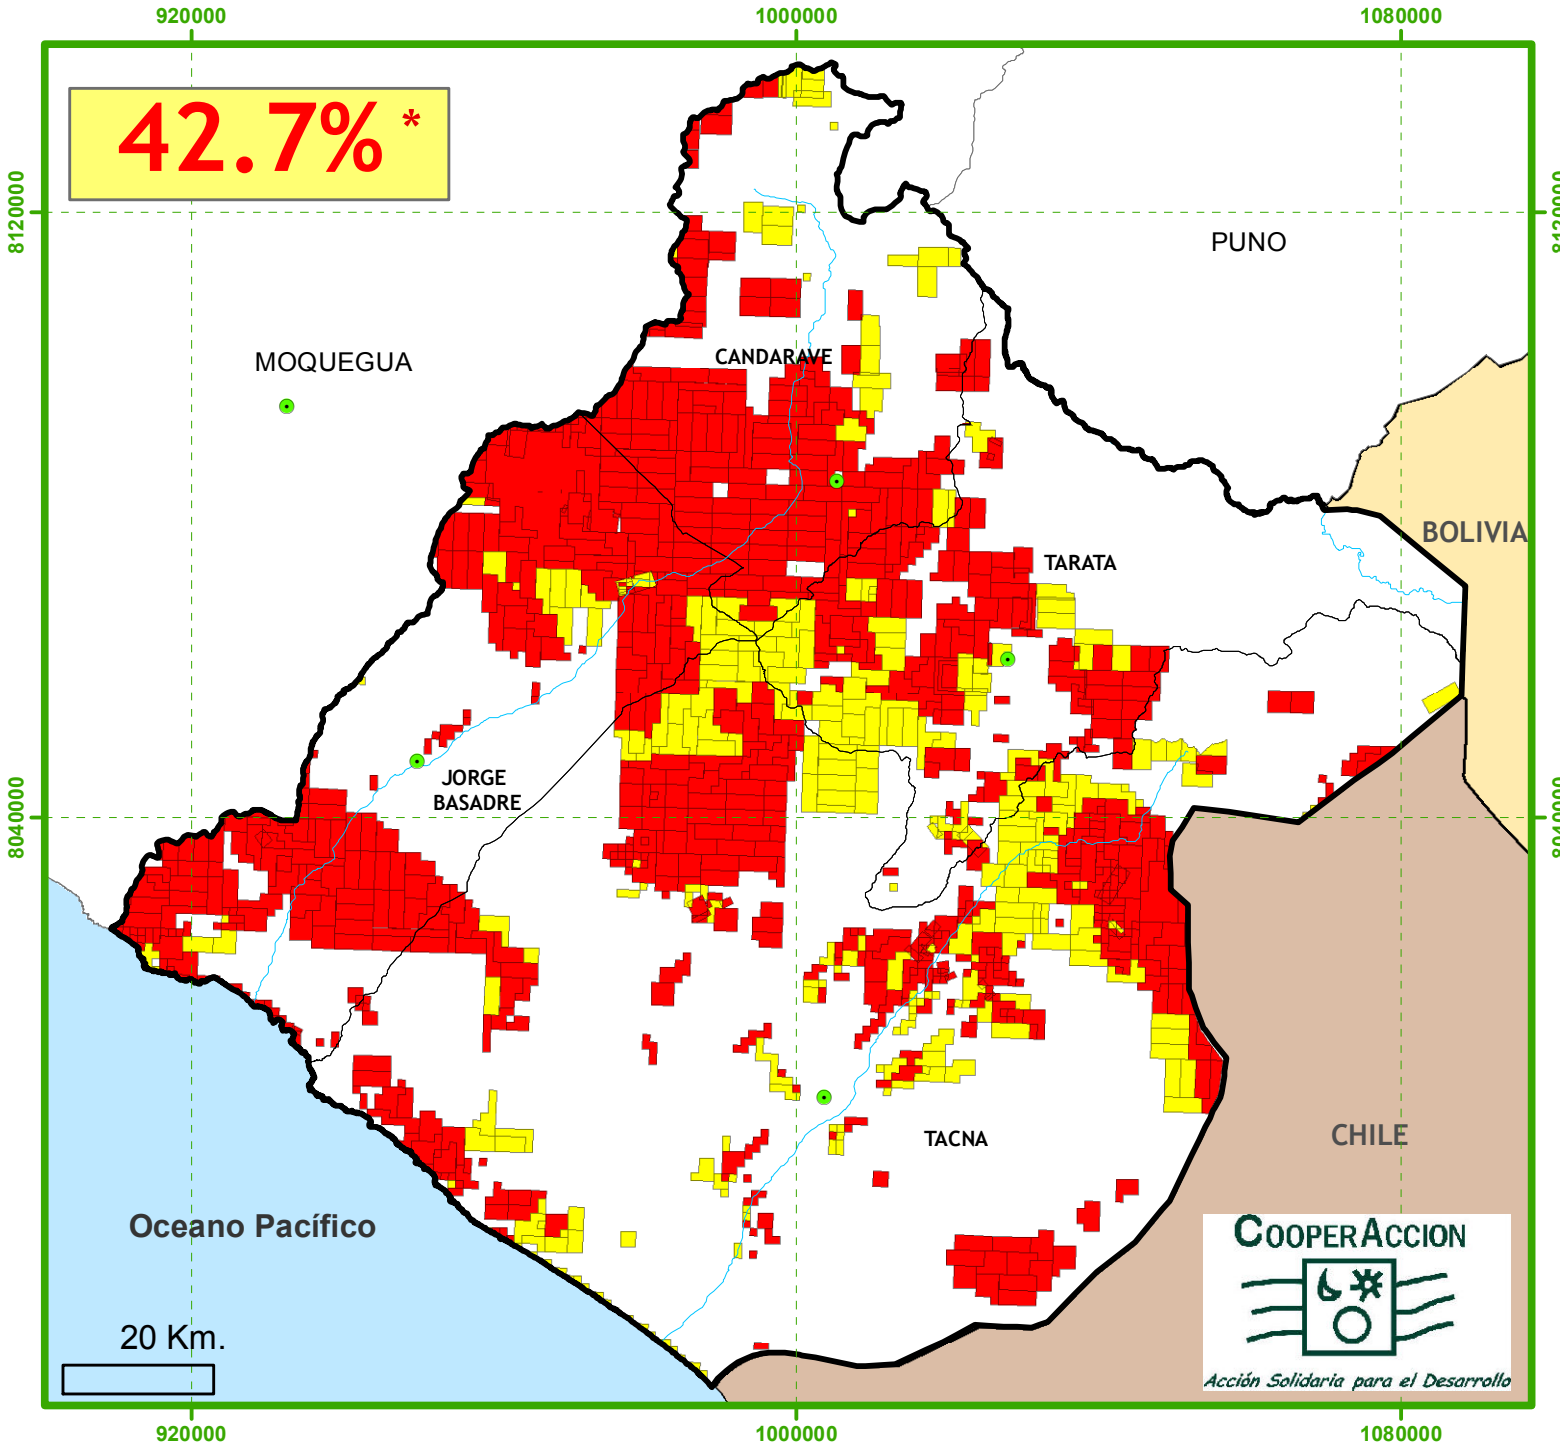

Concesiones Mineras

Región TACNA

Estado de las Concesiones Mineras

- Concesión Minera Titulada
- Petitorio en Trámite

* Área concesionada considerando cc.mm. superpuestas, % considerando sólo cc.mm. tituladas y en trámite.

N
Escala 1:1,000,000
Proyección UTM Z18
Fuente: INGEMMET
Abril 2015

CooperAcción
Acción solidaria para el desarrollo